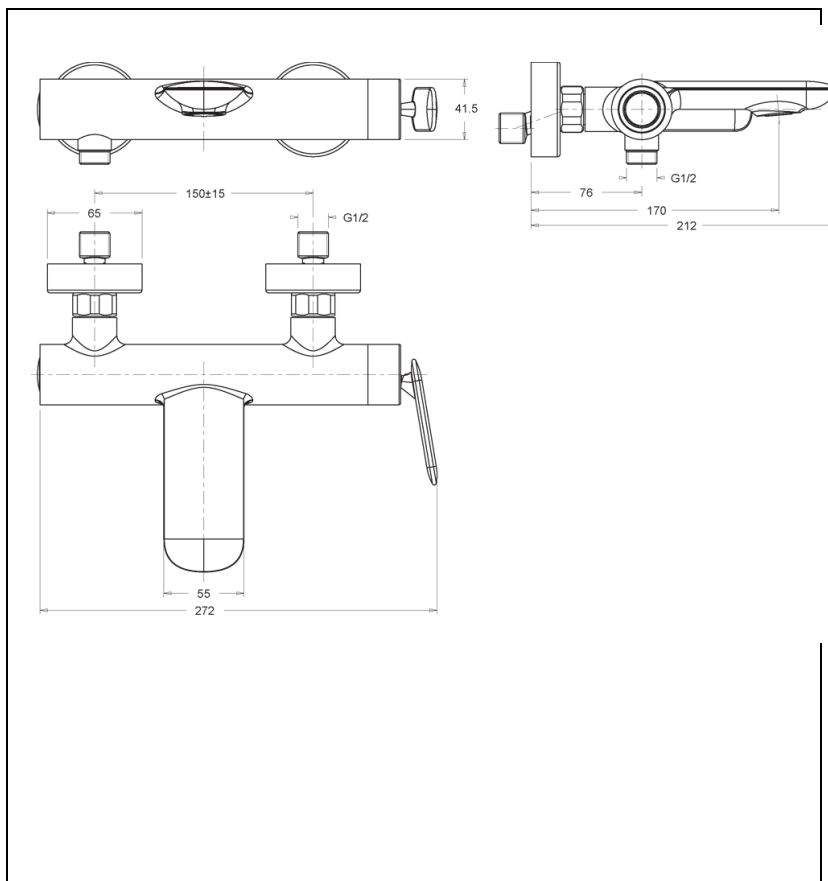

FL10777 : MITIGEUR BAIN DOUCHE MURAL MÉTAL BROSSÉ FOIL

CRISTINA
RUBINETTERIE
ondyna

Caractéristiques

- Inverseur automatique
- Largeur 385 mm
- A installer avec box CS10000 ou CS10100
- Garantie 8 ans