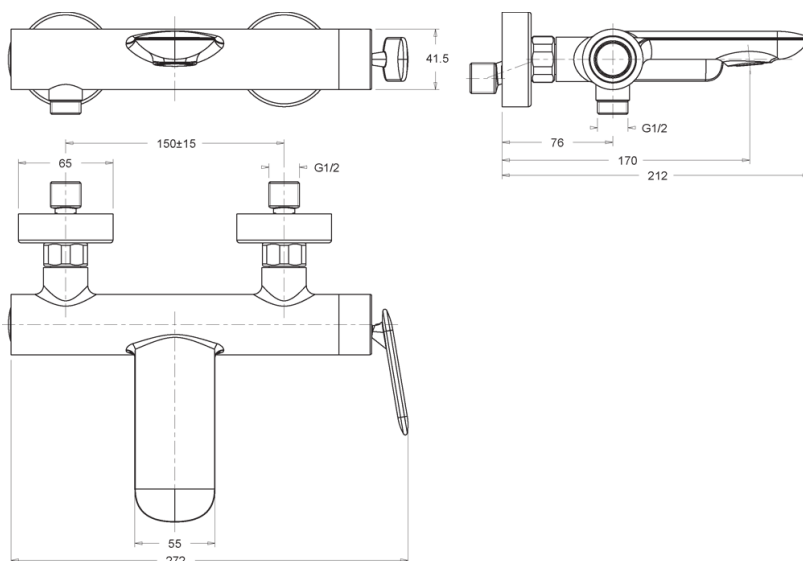

## FL10796P : MITIGEUR BAIN DOUCHE MURAL OR BROSSÉ FOIL

CRISTINA  
RUBINETTERIE  
ondyna

## Caractéristiques

- Inverseur automatique
- Largeur 385 mm
- A installer avec box CS10000 ou CS10100
- Garantie 8 ans