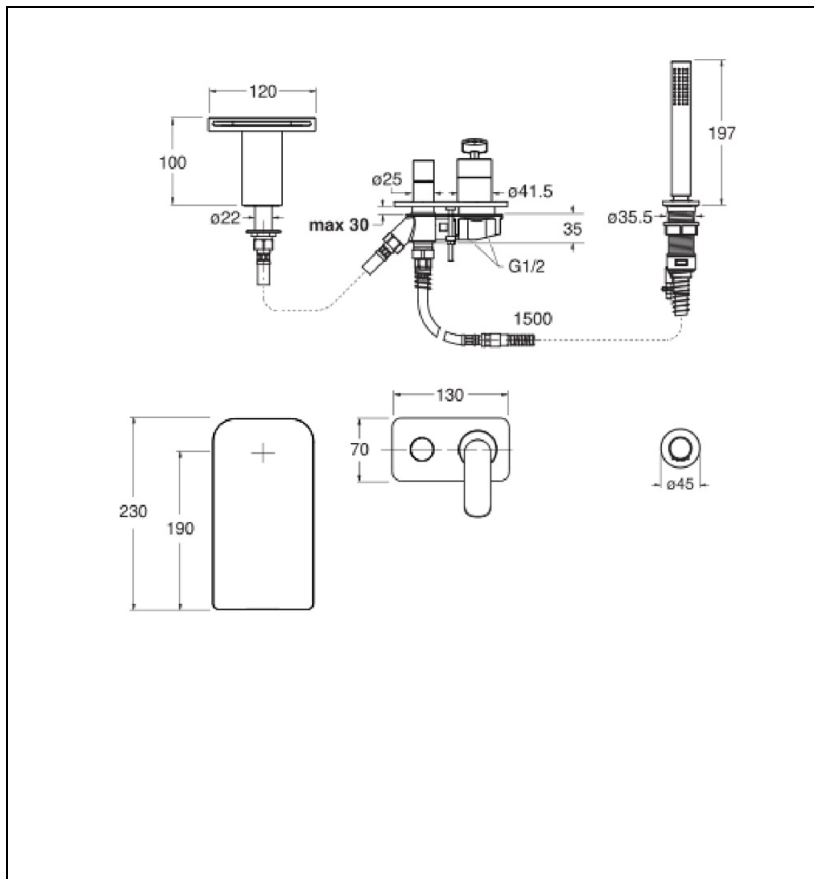

## FL18113 : Mitigeur bain-douche 4 trous sur gorge BLACKMAT FOIL

## Caractéristiques

- LIVRÉ COMPLET, avec bec et ensemble douchette sur gorge
- flexible anti-gouttes FOLLOW ME® (s'adapte sur vidages VB/VE)
- inverseur automatique
- Saillie 190 mm
- Garantie 8 ans