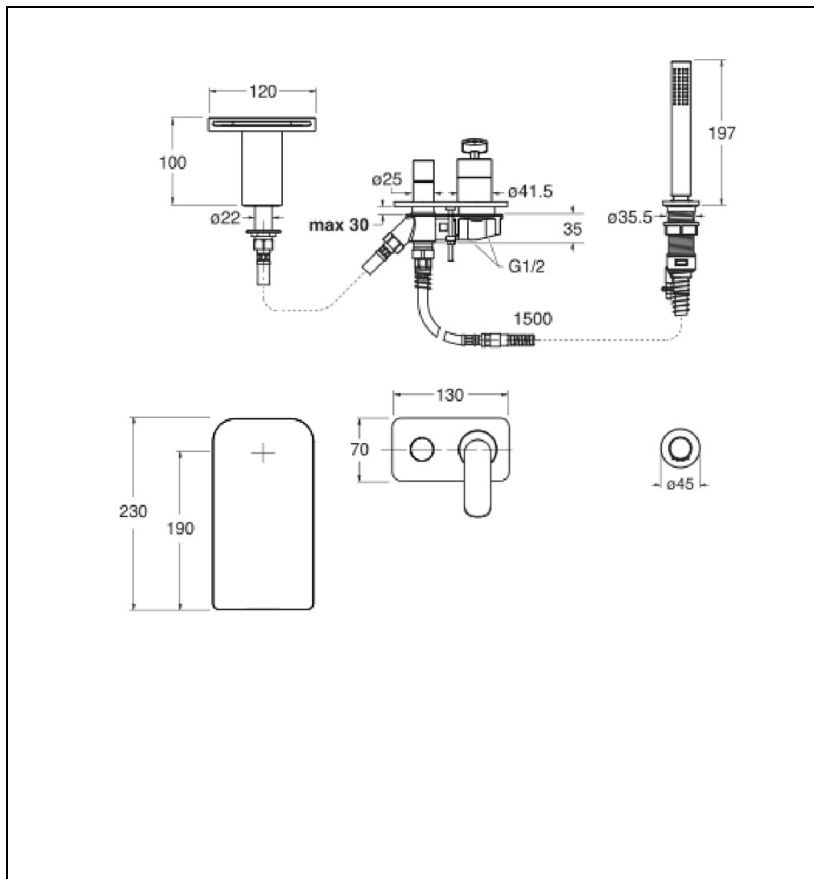

FL18113 : Mitigeur bain-douche 4 trous sur gorge BLACKMAT FOIL

Caractéristiques

- Livré complet, avec bec et ensemble douchette sur gorge
- Flexible anti-gouttes Follow me® (s'adapte sur vidages VB/VE)
- Inverseur automatique
- Saillie 190 mm
- Largeur 600 mm
- Garantie 8 ans