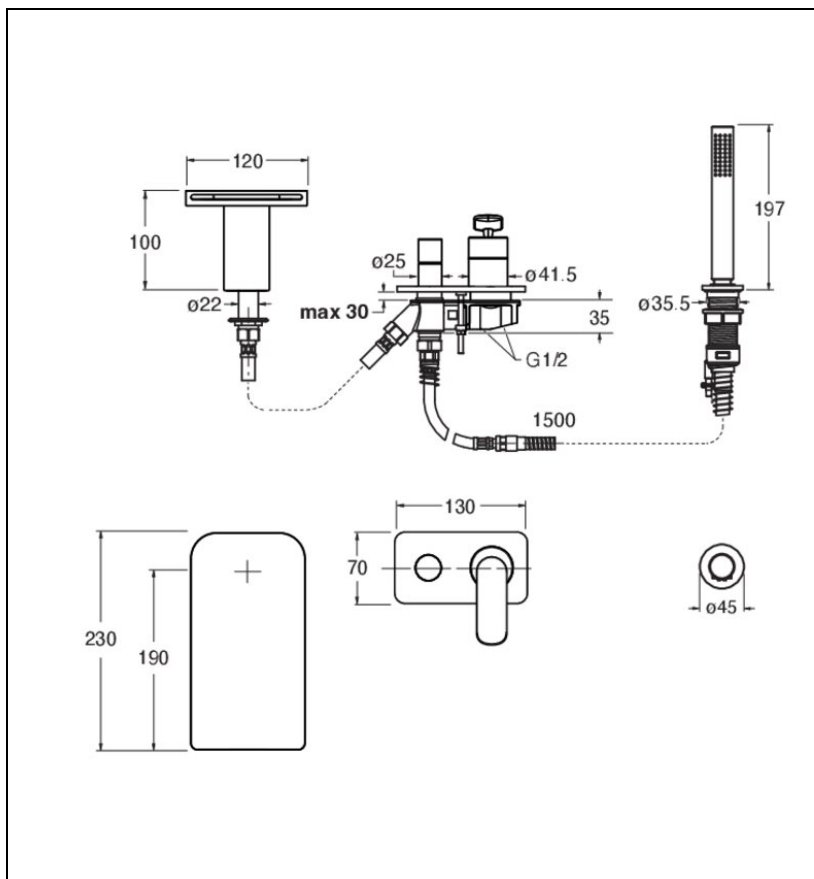

FL18115 : MITIGEUR BAIN-DOUCHE 4 TROUS SUR GORGE ALUX FOIL

Caractéristiques

- Mitigeur bain sur gorge livré complet, plaque laiton, bec cascade
- Avec douchette extractible anticalcaire sur système Follow me ®
- Saillie 190 mm
- Largeur 600 mm
- Garantie 8 ans