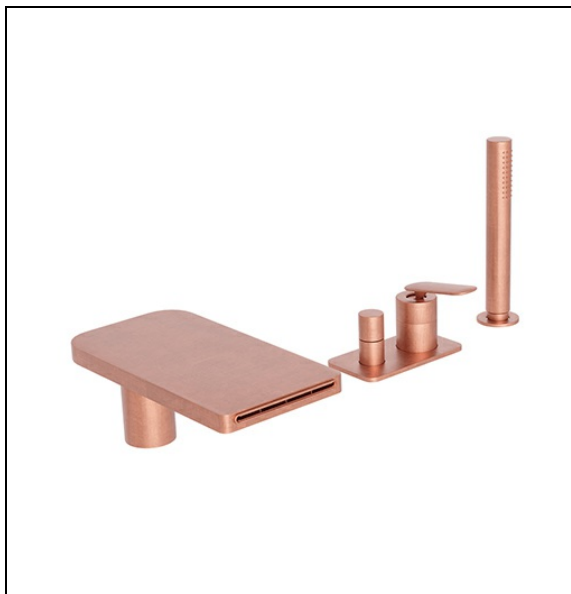

FL18134P : Mitigeur bain-douche 4 trous sur gorge OR ROSE BROSSÉ FOIL

CRISTINA
RUBINETTERIE
ondyna

Caractéristiques

- Livré complet, avec bec et ensemble douchette sur gorge
- Flexible anti-gouttes Follow me® (s'adapte sur vidages VB/VE)
- Inverseur automatique
- Saillie 190 mm
- Largeur 600 mm
- Garantie 8 ans