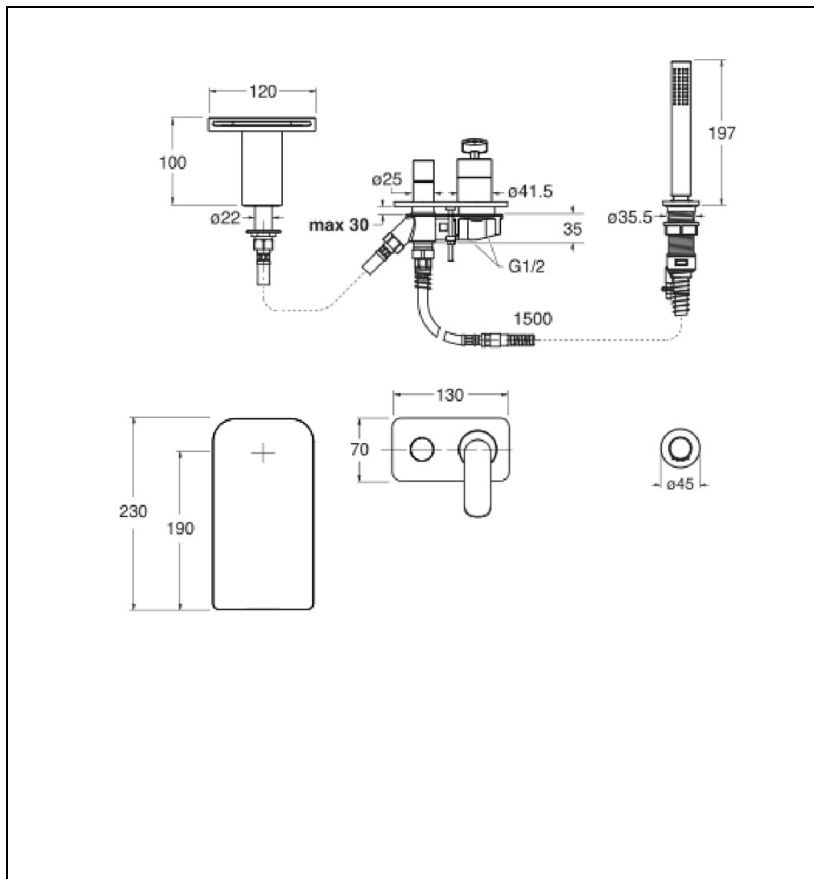

FL18134P : Mitigeur bain-douche 4 trous sur gorge OR ROSE BROSSÉ FOIL

CRISTINA
RUBINETTERIE
ondyna

Caractéristiques

- Livré complet, avec bec et ensemble douchette sur gorge
- Flexible anti-gouttes Follow me® (s'adapte sur vidages VB/VE)
- Inverseur automatique
- Saillie 190 mm
- Largeur 600 mm
- Garantie 8 ans