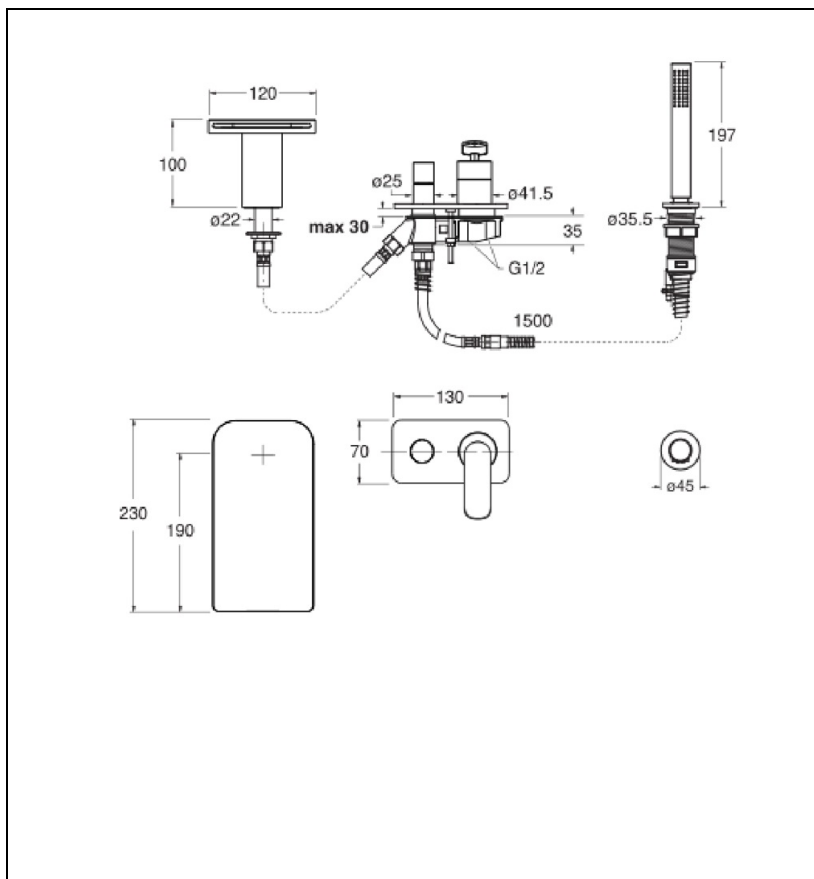

FL18151 : Mitigeur bain-douche 4 trous sur gorge CHROMÉ FOIL

CRISTINA
RUBINETTERIE

ondyna

Caractéristiques

- Livré complet, avec bec et ensemble douchette sur gorge
- Flexible anti-gouttes Follow me® (s'adapte sur vidages VB/VE)
- Inverseur automatique
- Saillie 190 mm
- Garantie 8 ans