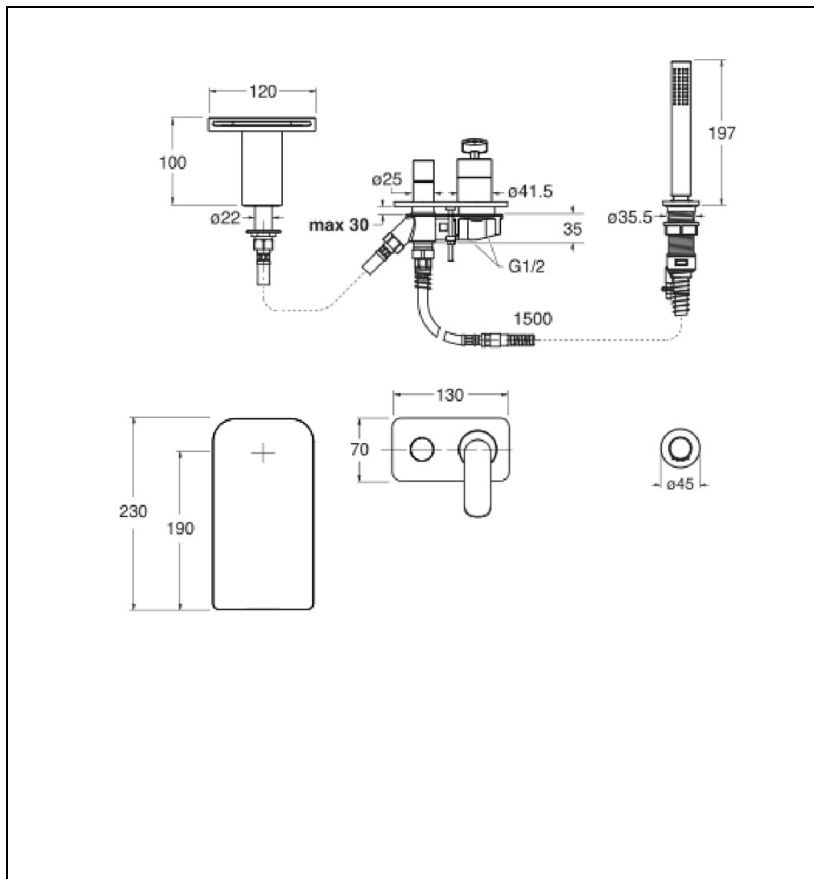

FL18151 : Mitigeur bain-douche 4 trous sur gorge CHROMÉ FOIL

Caractéristiques

- Livré complet, avec bec et ensemble douchette sur gorge
- Flexible anti-gouttes Follow me® (s'adapte sur vidages VB/VE)
- Inverseur automatique
- Saillie 190 mm
- Largeur 600 mm
- Garantie 8 ans