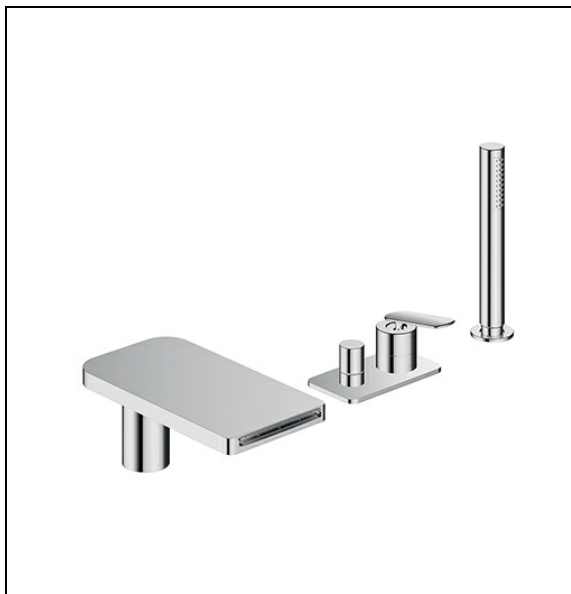

FL18151 : Mitigeur bain-douche 4 trous sur gorge CHROMÉ FOIL

Caractéristiques

- Livré complet, avec bec et ensemble douchette sur gorge
- Flexible anti-gouttes Follow me® (s'adapte sur vidages VB/VE)
- Inverseur automatique
- Saillie 190 mm
- Largeur 600 mm
- Garantie 8 ans