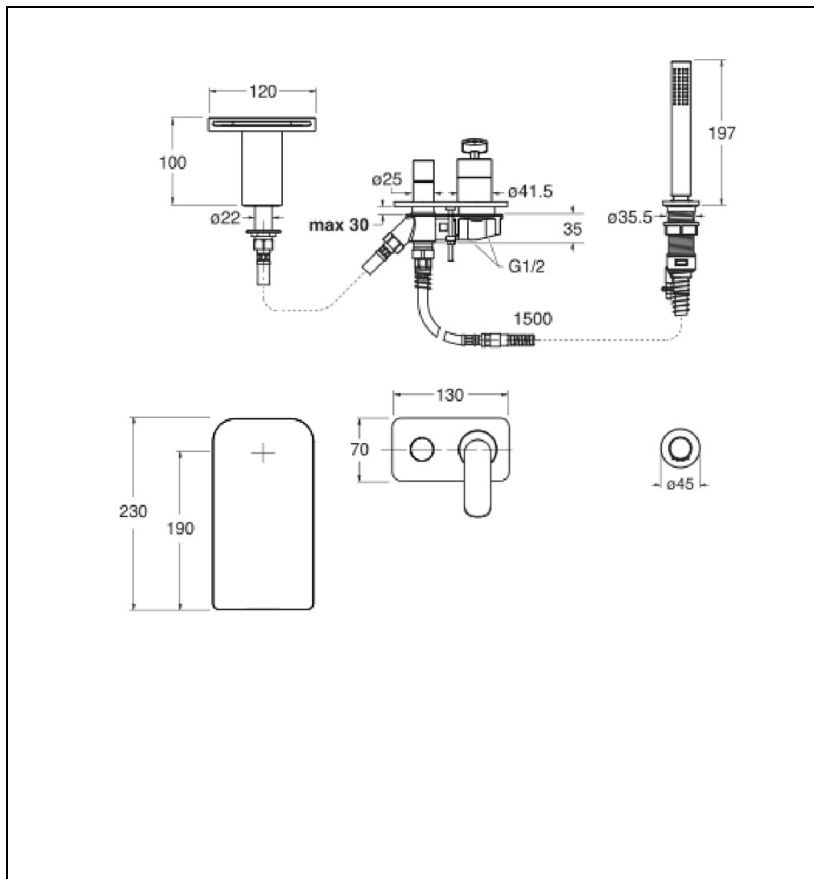

FL18175 : Mitigeur bain-douche 4 trous sur gorge CHROMÉ NOIR BROSSÉ FOIL

Caractéristiques

- Livré complet, avec bec et ensemble douchette sur gorge
- Flexible anti-gouttes Follow me® (s'adapte sur vidages VB/VE)
- Inverseur automatique
- Saillie 190 mm
- Largeur 600 mm
- Garantie 8 ans