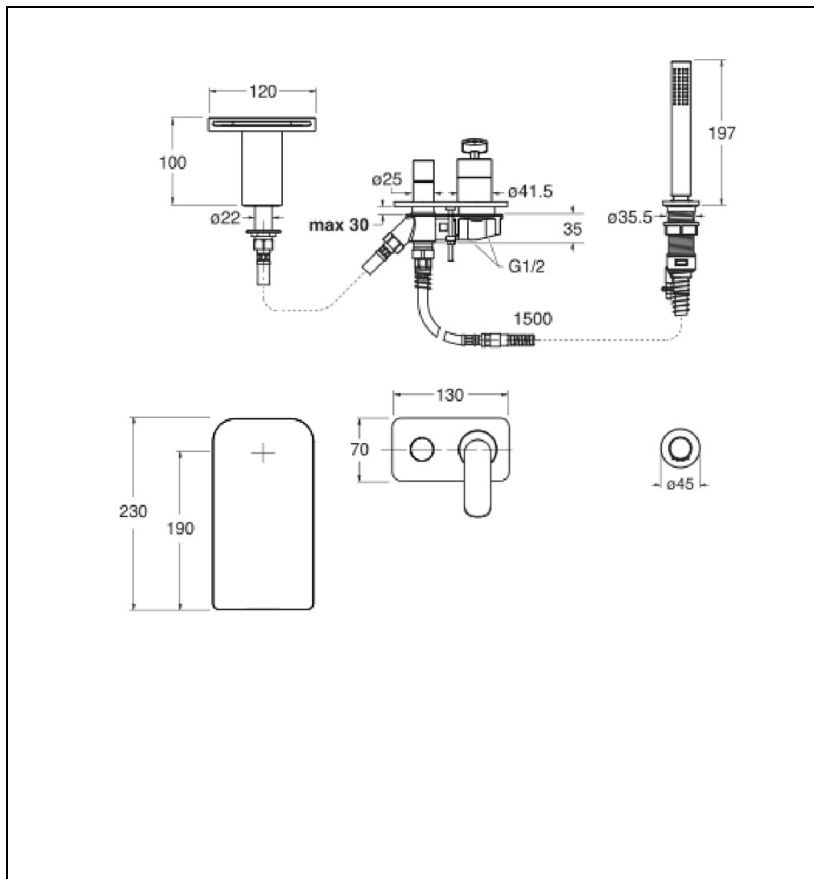

## FL18177 : Mitigeur bain-douche 4 trous sur gorge MÉTAL BROSSÉ FOIL

## Caractéristiques

- Livré complet, avec bec et ensemble douchette sur gorge
- Flexible anti-gouttes Follow me® (s'adapte sur vidages VB/VE)
- Inverseur automatique
- Saillie 190 mm
- Largeur 600 mm
- Garantie 8 ans