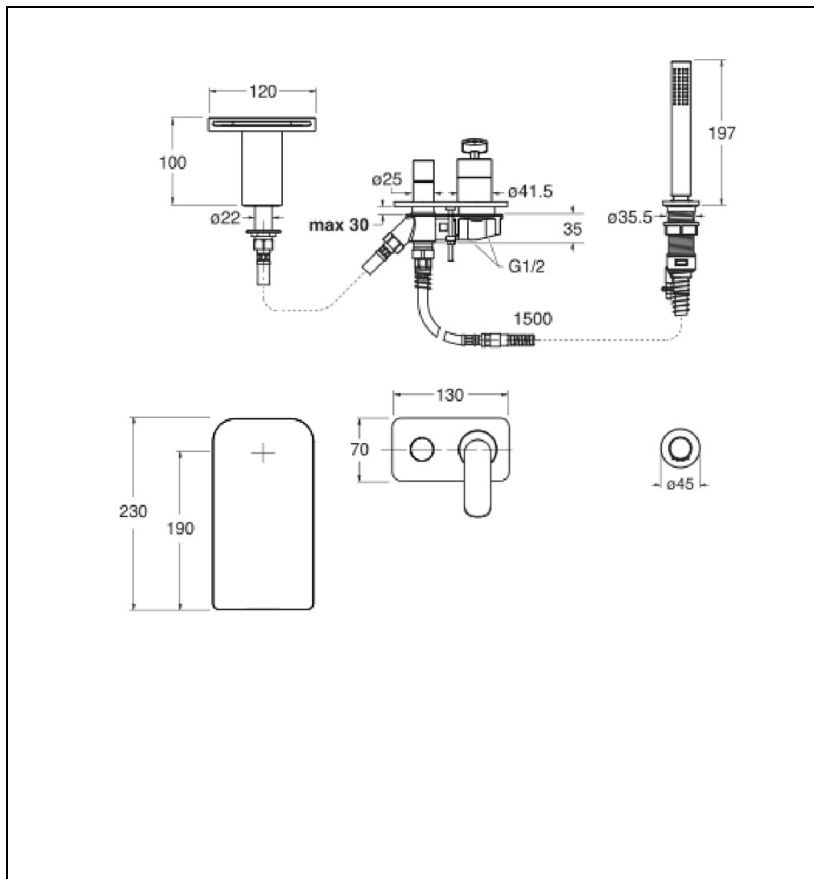

## FL18196P : Mitigeur bain-douche 4 trous sur gorge OR BROSSÉ FOIL

## Caractéristiques

- Livré complet, avec bec et ensemble douchette sur gorge
- Flexible anti-gouttes Follow me® (s'adapte sur vidages VB/VE)
- Inverseur automatique
- Saillie 190 mm
- Largeur 600 mm
- Garantie 8 ans