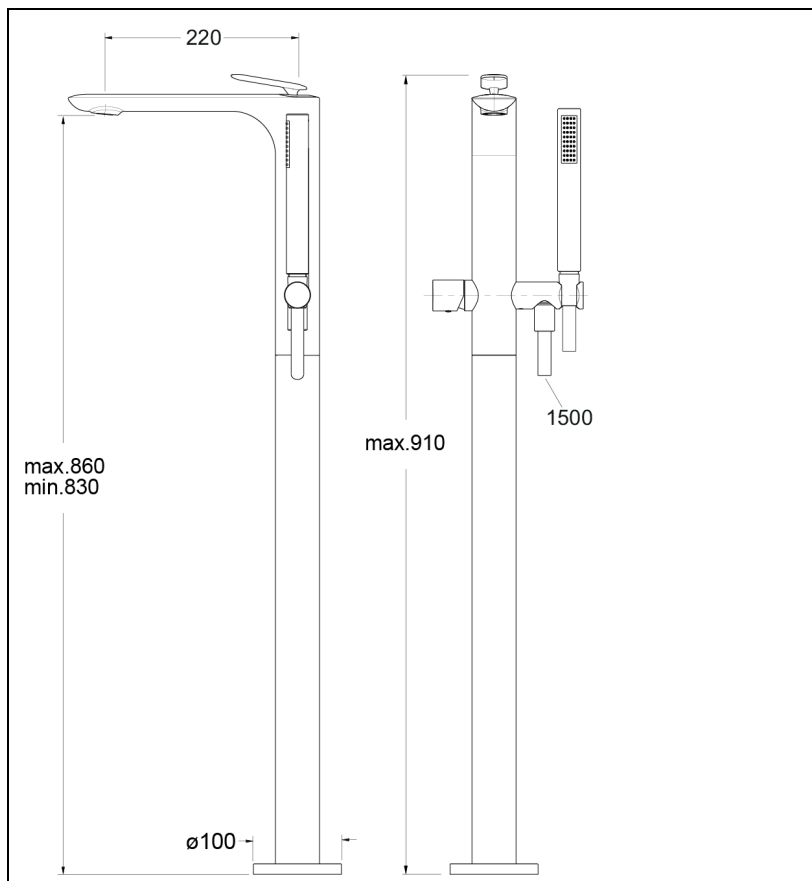

FL18913 : Bain douche mitigeur monocolonne
BLACKMAT FOIL

Caractéristiques

- Livré sans box d'encastrement, flexible 150 cm et douchette inclus
- Mitigeur indépendant pour la douchette et le remplissage baignoire
- Saillie 220 mm
- Hauteur sous bec 860 mm
- Nombre de sorties 2
- A installer avec box PD29000
- Garantie 8 ans