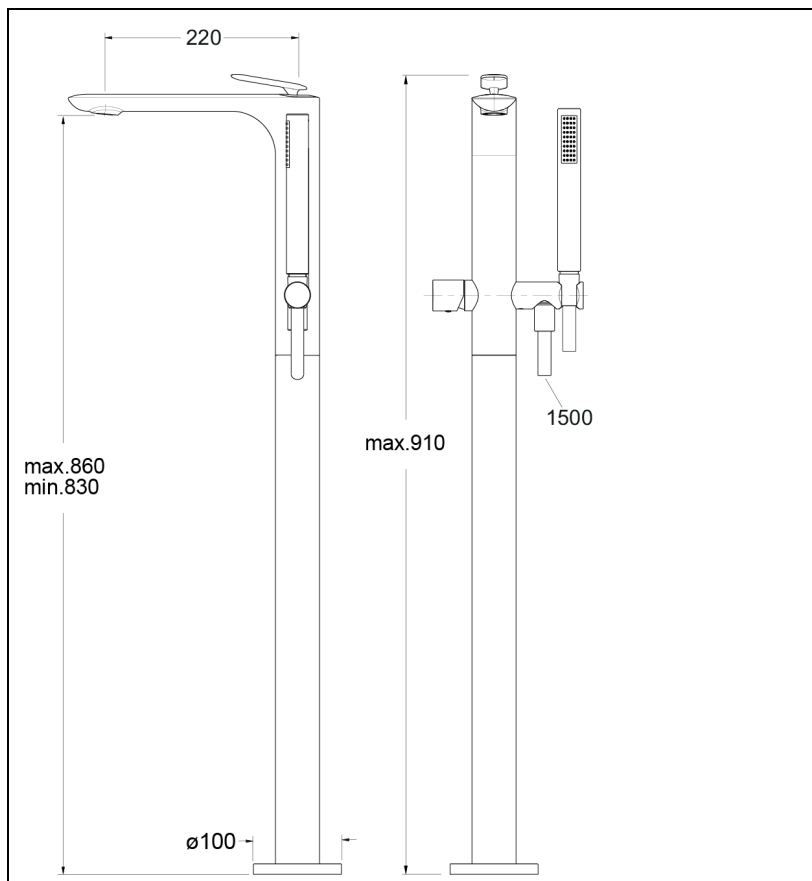

FL18913 : Bain douche mitigeur monocolonne
BLACKMAT FOIL

Caractéristiques

- Livré sans box d'encastrement, flexible 150 cm et douchette inclus
- Mitigeur indépendant pour la douchette et le remplissage baignoire
- Saillie 220 mm
- Largeur 398 mm
- Nombre de sorties 2
- A installer avec box PD29000
- Garantie 8 ans