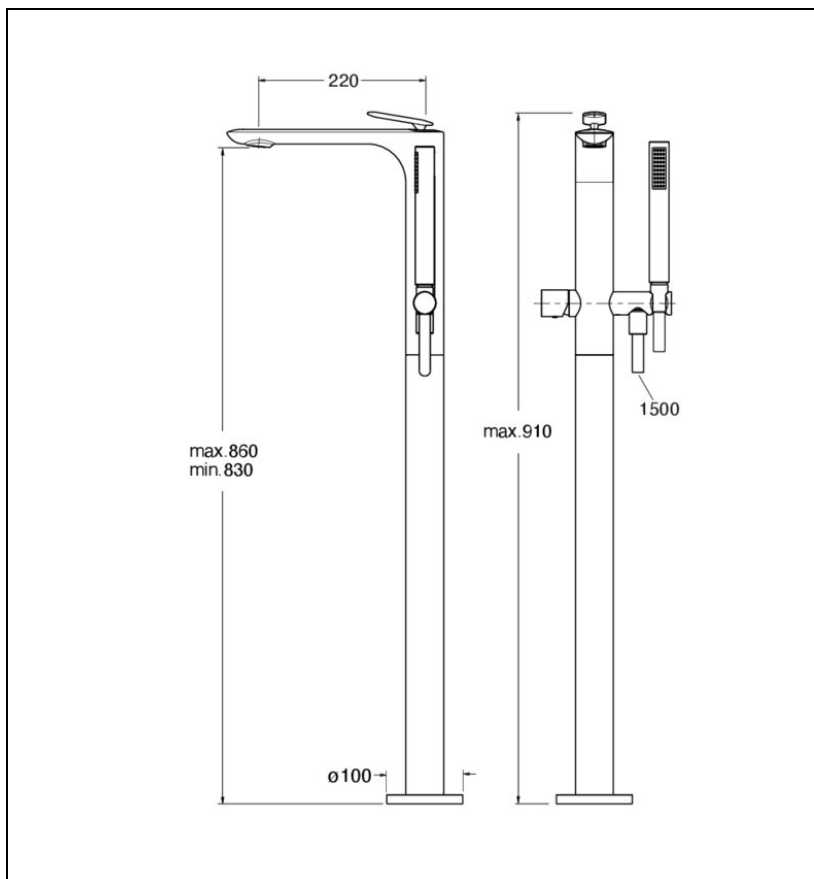

FL18915 : BAIN DOUCHE MITIGEUR  
MONOCOLONNE ALUX FOIL

## Caractéristiques

- Mitigeur bain douche monocolonne inverseur mitigeur pour douchette
- Saillie 220 mm
- Largeur 398 mm
- A installer avec box PD29000
- Garantie 8 ans