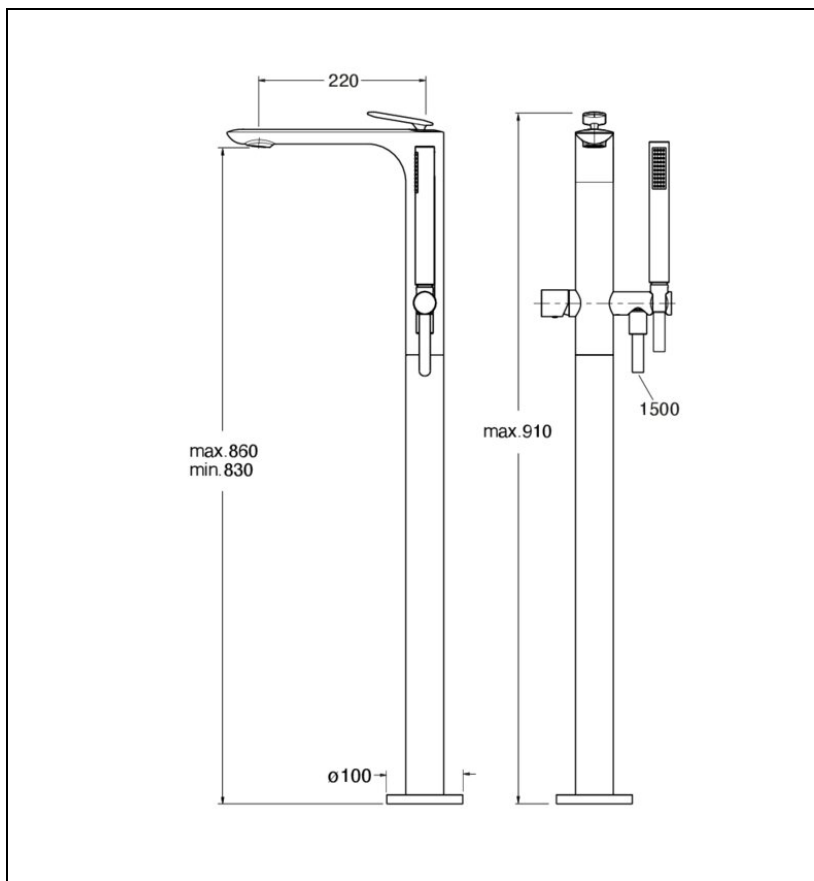

FL18915 : BAIN DOUCHE MITIGEUR
MONOCOLONNE ALUX FOIL

Caractéristiques

- Mitigeur bain douche monocolonne inverseur mitigeur pour douchette
- Hauteur 910 mm
- Saillie 220 mm
- Hauteur sous bec 845 mm
- A installer avec box PD29000
- Garantie 8 ans