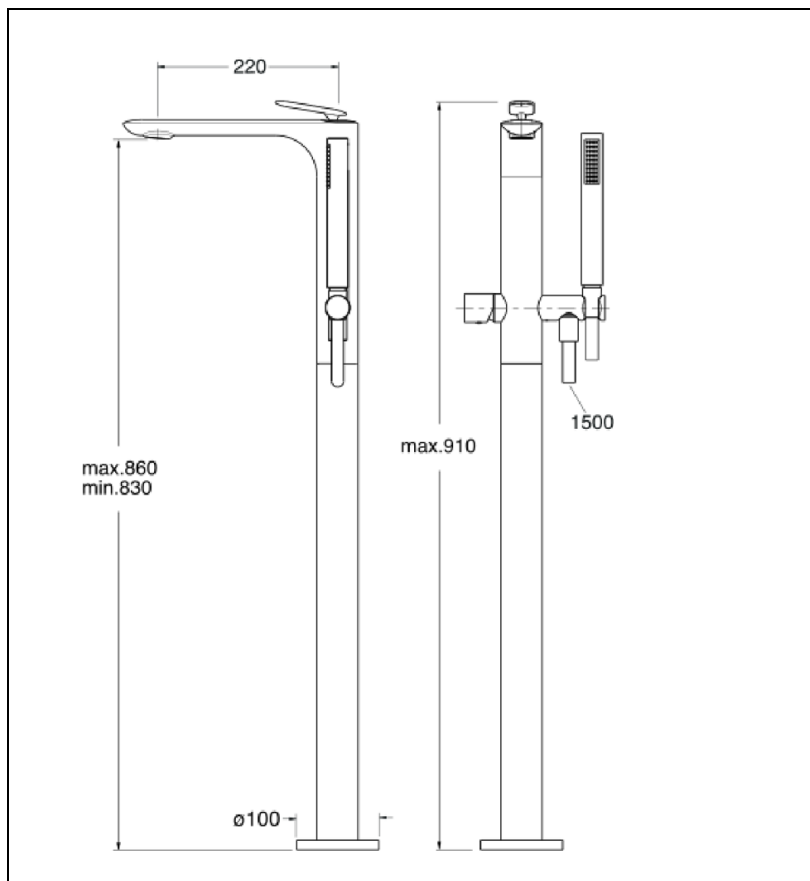

FL18934P : Bain douche mitigeur monocolonne OR  
ROSE BROSSÉ FOIL

CRISTINA  
RUBINETTERIE

ondyna

## Caractéristiques

- Livré sans box d'encastrement, flexible 150 cm et douchette inclus
- Mitigeur indépendant pour la douchette et le remplissage baignoire
- Saillie 220 mm
- Hauteur sous bec 860 mm
- Nombre de sorties 2
- A installer avec box PD29000
- Garantie 8 ans