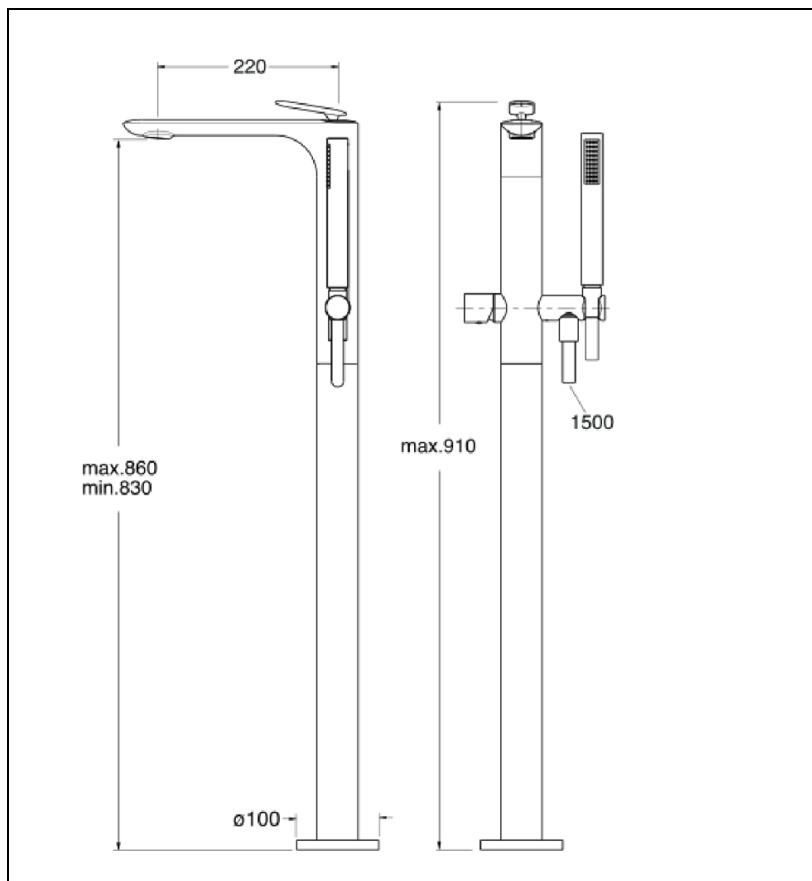

FL18934P : Bain douche mitigeur monocolonne OR  
ROSE BROSSÉ FOIL

CRISTINA  
RUBINETTERIE  
ondyna

## Caractéristiques

- Livré sans box d'encastrement, flexible 150 cm et douchette inclus
- Mitigeur indépendant pour la douchette et le remplissage baignoire
- Saillie 220 mm
- Largeur 398 mm
- Nombre de sorties 2
- A installer avec box PD29000
- Garantie 8 ans