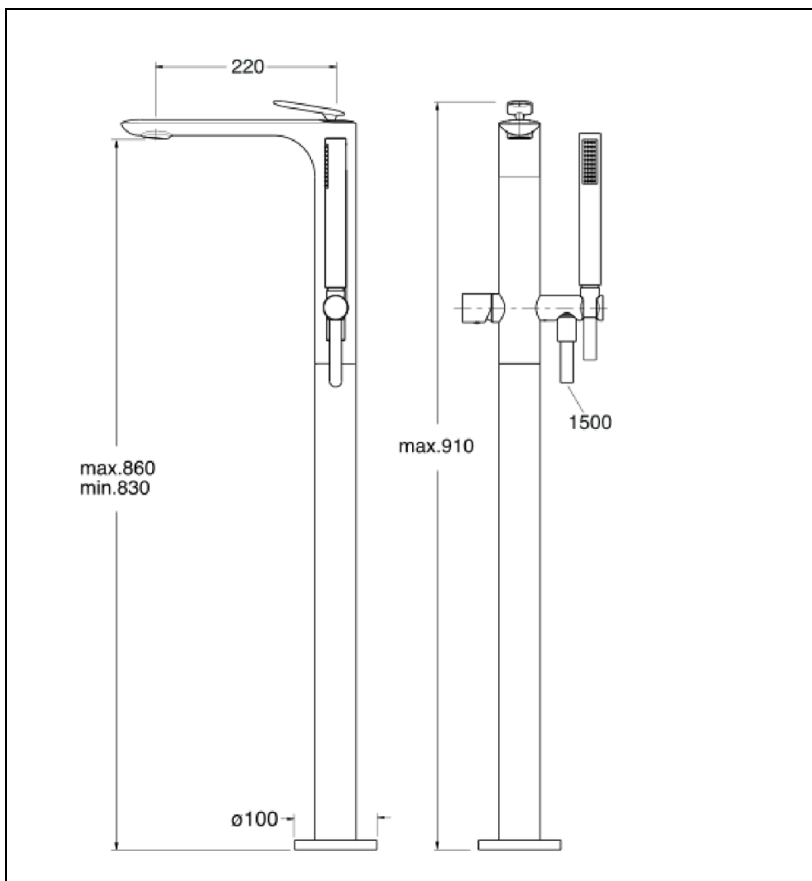

FL18975 : Bain douche mitigeur monocolonne CHROMÉ NOIR BROSSÉ FOIL

Caractéristiques

- Livré sans box d'encastrement, flexible 150 cm et douchette inclus
- Mitigeur indépendant pour la douchette et le remplissage baignoire
- Saillie 220 mm
- Largeur 398 mm
- Nombre de sorties 2
- A installer avec box PD29000
- Garantie 8 ans