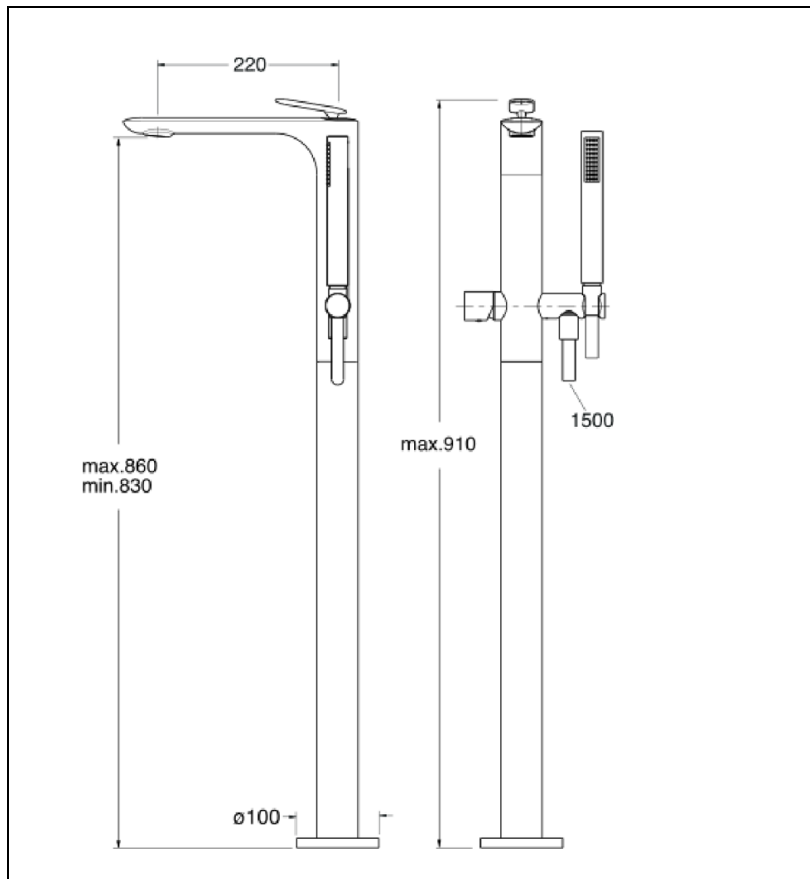

FL18977 : Bain douche mitigeur monocolonne
MÉTAL BROSSÉ FOIL

Caractéristiques

- Livré sans box d'encastrement, flexible 150 cm et douchette inclus
- Mitigeur indépendant pour la douchette et le remplissage baignoire
- Saillie 220 mm
- Largeur 398 mm
- Nombre de sorties 2
- A installer avec box PD29000
- Garantie 8 ans