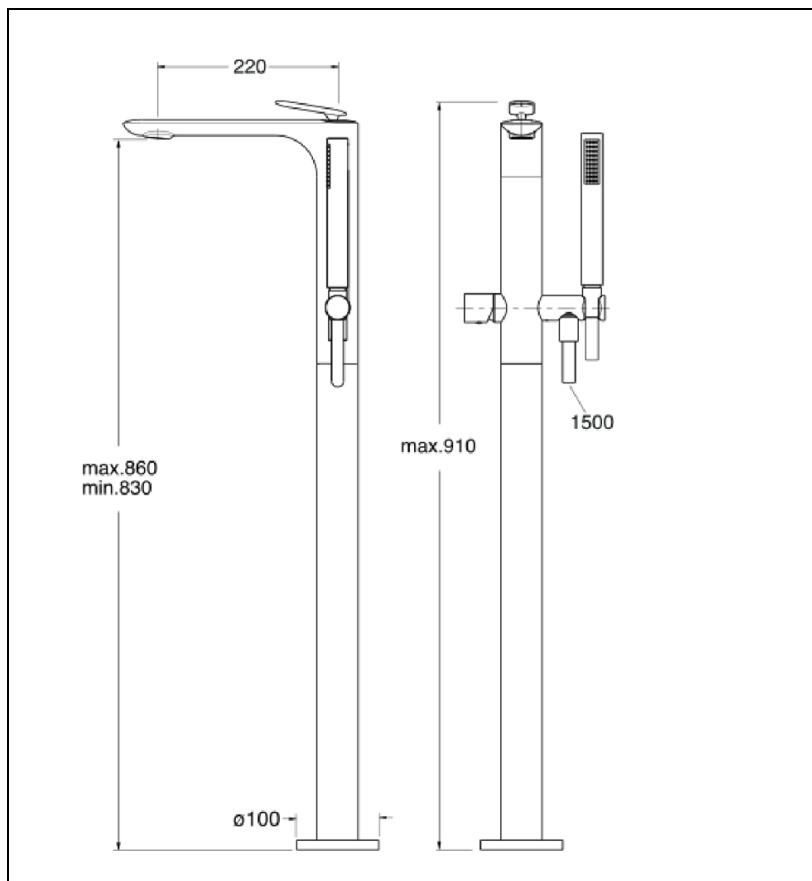

FL18996P : Bain douche mitigeur monocolonne OR BROSSÉ FOIL

CRISTINA
RUBINETTERIE
ondyna

Caractéristiques

- Livré sans box d'encastrement, flexible 150 cm et douchette inclus
- Mitigeur indépendant pour la douchette et le remplissage baignoire
- Saillie 220 mm
- Largeur 398 mm
- Nombre de sorties 2
- A installer avec box PD29000
- Garantie 8 ans