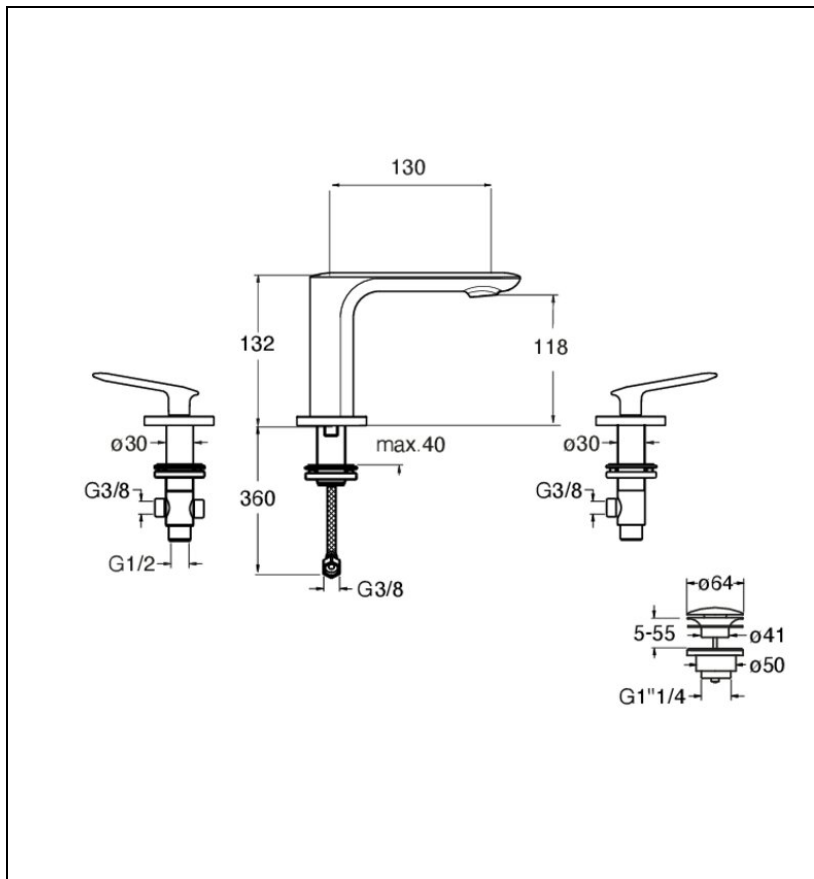

FL20575 : LAVABO MELANGEUR 3 TROUS FOIL
CHROME NOIR BROSSE FOIL

CRISTINA
RUBINETTERIE
ondyna

Caractéristiques

- Mélangeur lavabo 3 trous
- Hauteur 132 mm
- Saillie 130 mm
- Hauteur sous bec 118 mm
- Vidage Bonde Up&Down@laiton
- Garantie 8 ans