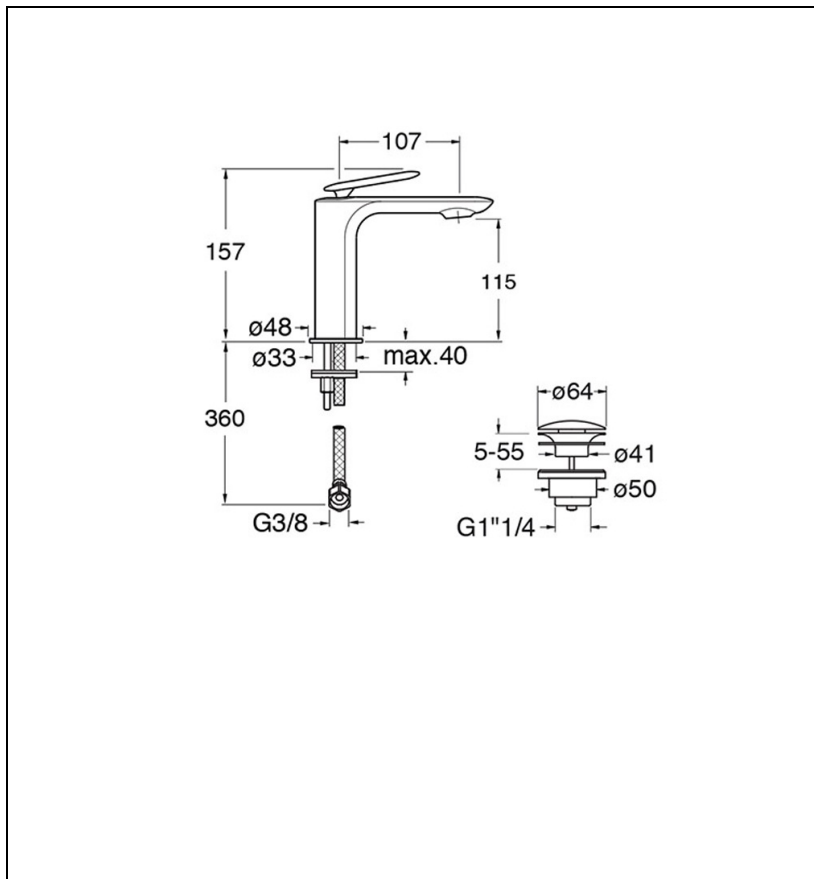

FL22013 : Mitigeur lavabo regular avec vidage  
Up&Down BLACKMAT FOIL

CRISTINA  
RUBINETTERIE  
ondyna

## Caractéristiques

- monotrou, rosace ø 48 mm
- flexibles inox anti-torsion pour installation facilitée
- Saillie 107 mm
- Hauteur sous bec 115 mm
- Vidage Bonde Up&down@laiton
- Garantie 8 ans