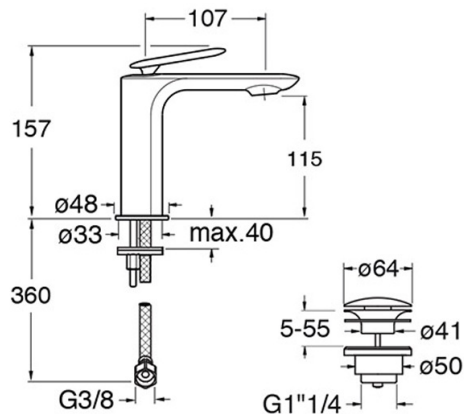

FL22013 : Robinet mitigeur lavabo regular avec vidage Up&Down® BLACKMAT FOIL

CRISTINA  
RUBINETTERIE  
ondyna

## Caractéristiques

- Monotrou, rosace ø 48 mm
- Flexibles inox anti-torsion pour installation facilitée
- Hauteur 157 mm
- Saillie 107 mm
- Hauteur sous bec 115 mm
- Largeur 398 mm
- Vidage Bonde Up&Down®laiton
- Garantie 8 ans