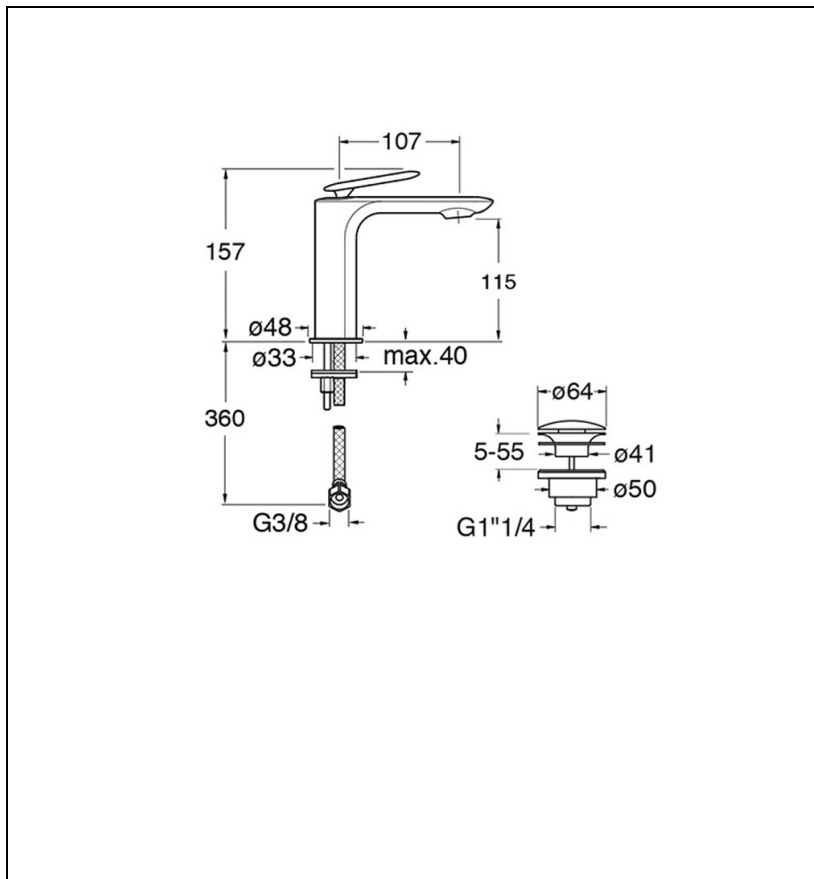

FL22013 : Mitigeur lavabo regular avec vidage  
Up&Down® BLACKMAT FOIL

CRISTINA  
RUBINETTERIE  
ondyna

## Caractéristiques

- Monotrou, rosace ø 48 mm
- Flexibles inox anti-torsion pour installation facilitée
- Saillie 107 mm
- Hauteur sous bec 115 mm
- Vidage Bonde Up&Down®laiton
- Garantie 8 ans