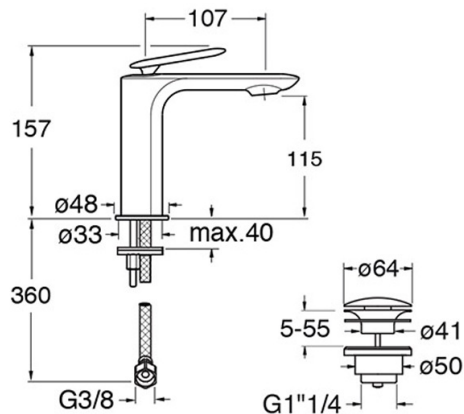

FL22015 : MITIGEUR LAVABO REGULAR FOIL
AVEC VIDAGE Up&Down® ALUX FOIL

CRISTINA
RUBINETTERIE
ondyna

Caractéristiques

- Mitigeur lavabo, débit 5 l/min
- Hauteur 157 mm
- Saillie 107 mm
- Hauteur sous bec 115 mm
- Vidage bonde Up&Down® laiton
- Garantie 8 ans