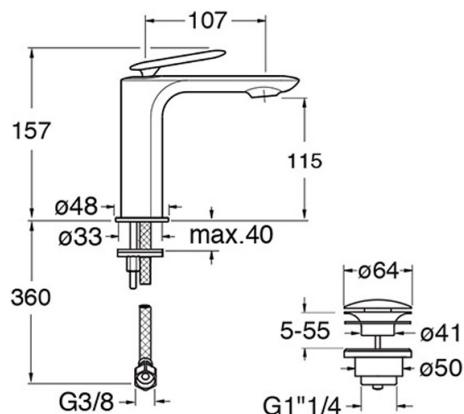

FL22015 : Robinet mitigeur lavabo REGULAR FOIL
AVEC VIDAGE Up&Down® ALUX FOIL

CRISTINA
RUBINETTERIE
ondyna

Caractéristiques

- Mitigeur lavabo, débit 5 l/min
- Hauteur 157 mm
- Saillie 107 mm
- Hauteur sous bec 115 mm
- Largeur 398 mm
- Vidage bonde Up&Down® laiton
- Garantie 8 ans