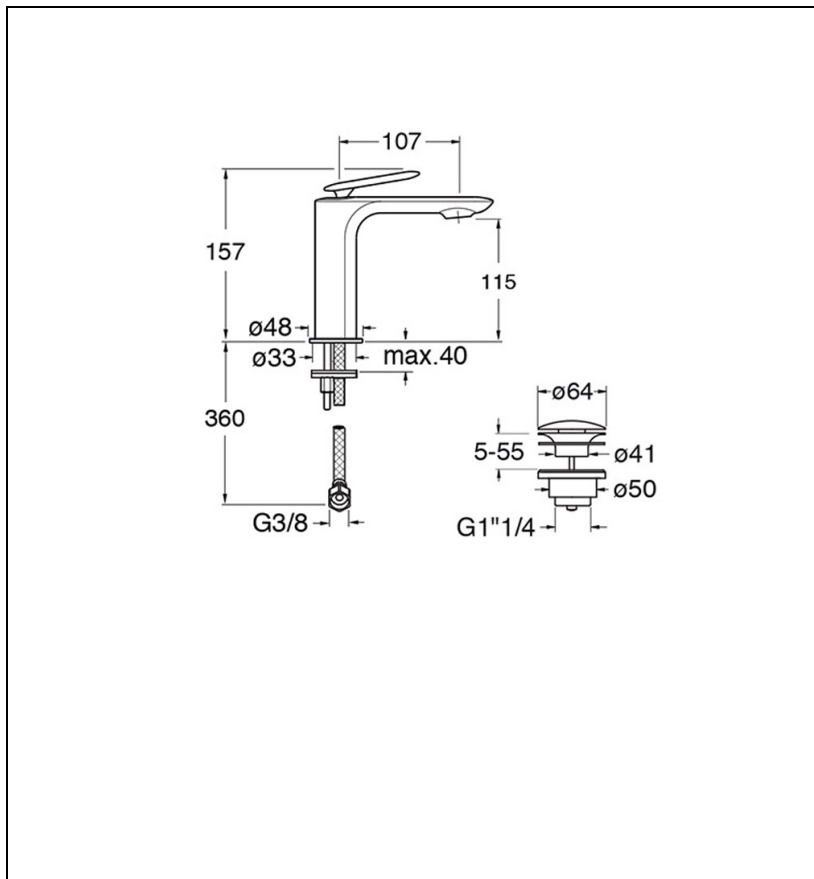

FL22051 : Mitigeur lavabo regular avec vidage
Up&Down® CHROMÉ FOIL

CRISTINA
RUBINETTERIE
ondyna

Caractéristiques

- Monotrou, rosace \varnothing 48 mm
- Flexibles inox anti-torsion pour installation facilitée
- Hauteur 157 mm
- Saillie 107 mm
- Hauteur sous bec 115 mm
- Vidage Bonde Up&Down®laiton
- Garantie 8 ans