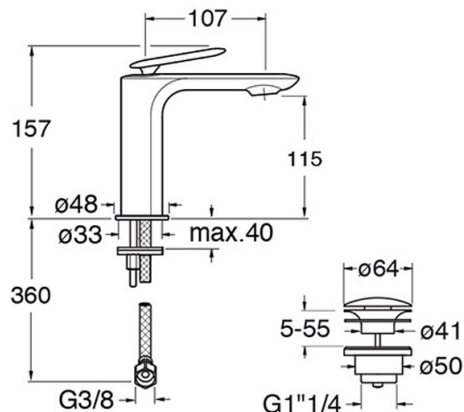

FL22075 : Robinet mitigeur regular avec vidage  
Up&Down® CHROMÉ NOIR BROSSÉ FOIL

CRISTINA  
RUBINETTERIE  
ondyna

## Caractéristiques

- Monotrou, rosace  $\varnothing 48$  mm
- Flexibles inox anti-torsion pour installation facilitée
- Hauteur 157 mm
- Saillie 107 mm
- Hauteur sous bec 115 mm
- Largeur 398 mm
- Vidage Bonde Up&Down®laiton
- Garantie 8 ans