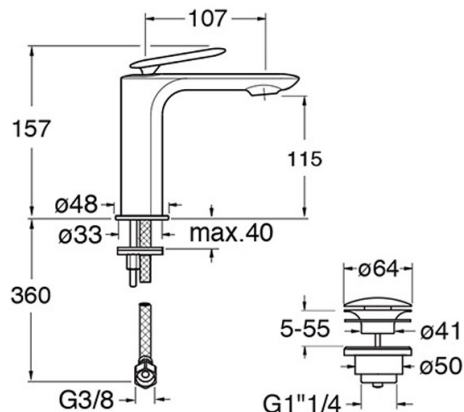

FL22077 : Mitigeur lavabo regular avec vidage
Up&Down® MÉTAL BROSSÉ FOIL

CRISTINA
RUBINETTERIE
ondyna

Caractéristiques

- Monotrou, rosace ø 48 mm
- Flexibles inox anti-torsion pour installation facilitée
- Saillie 107 mm
- Hauteur sous bec 115 mm
- Vidage Bonde Up&Down®laiton
- Garantie 8 ans