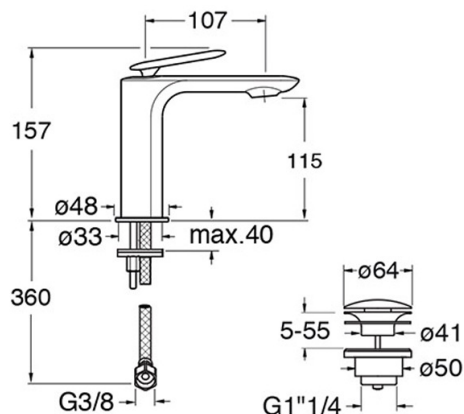

FL22096P : Mitigeur lavabo regular avec vidage
Up&Down® OR BROSSÉ FOIL

CRISTINA
RUBINETTERIE
ondyna

Caractéristiques

- Monotrou, rosace ø 48 mm
- Flexibles inox anti-torsion pour installation facilitée
- Saillie 107 mm
- Hauteur sous bec 115 mm
- Vidage Bonde Up&Down®laiton
- Garantie 8 ans