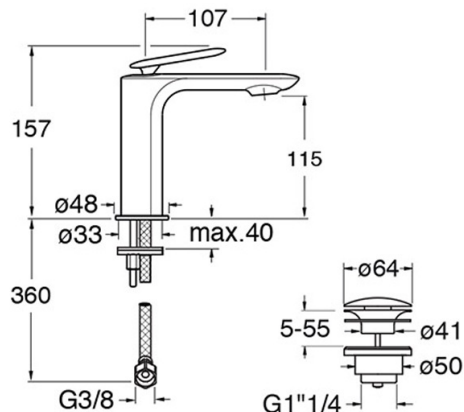

FL22096P : Robinet mitigeur lavabo regular avec vidage Up&Down® OR BROSSÉ FOIL

CRISTINA  
RUBINETTERIE  
ondyna

## Caractéristiques

- Monotrou, rosace ø 48 mm
- Flexibles inox anti-torsion pour installation facilitée
- Saillie 107 mm
- Hauteur sous bec 115 mm
- Largeur 398 mm
- Vidage Bonde Up&Down®laiton
- Garantie 8 ans