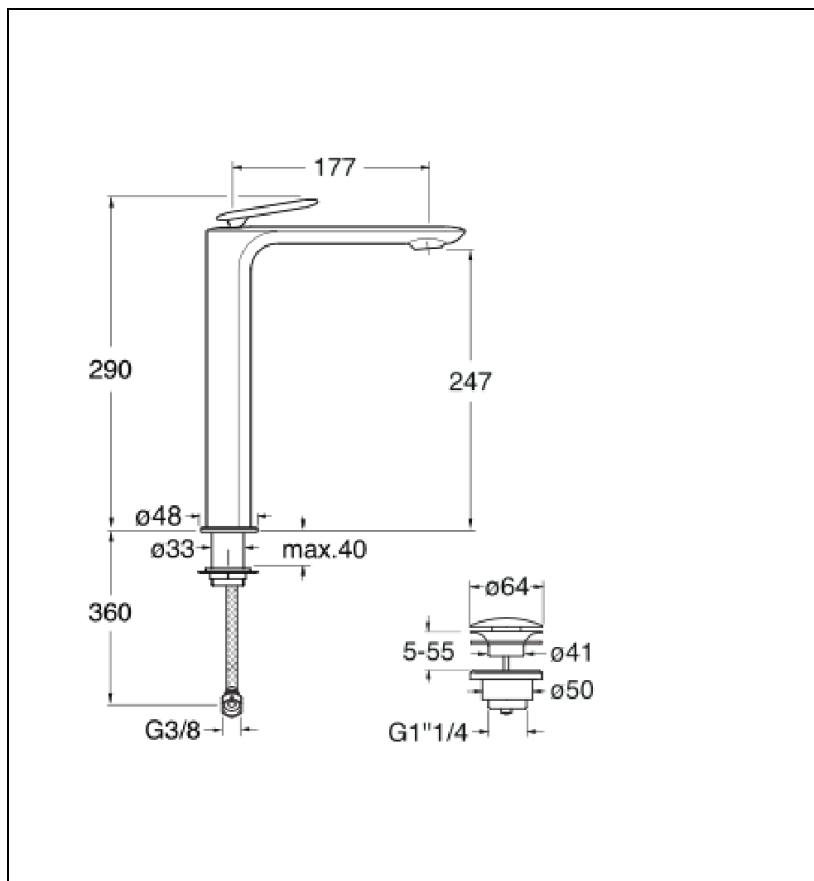

FL22213 : Robinet mitigeur lavabo haut avec vidage
Up&Down® BLACKMAT FOIL

CRISTINA
RUBINETTERIE
ondyna

Caractéristiques

- Monotrou, rosace $\varnothing 48$ mm
- Flexibles inox anti-torsion pour installation facilitée
- Saillie 177 mm
- Hauteur sous bec 247 mm
- Largeur 580 mm
- Vidage bonde Up&Down® laiton
- Garantie 8 ans