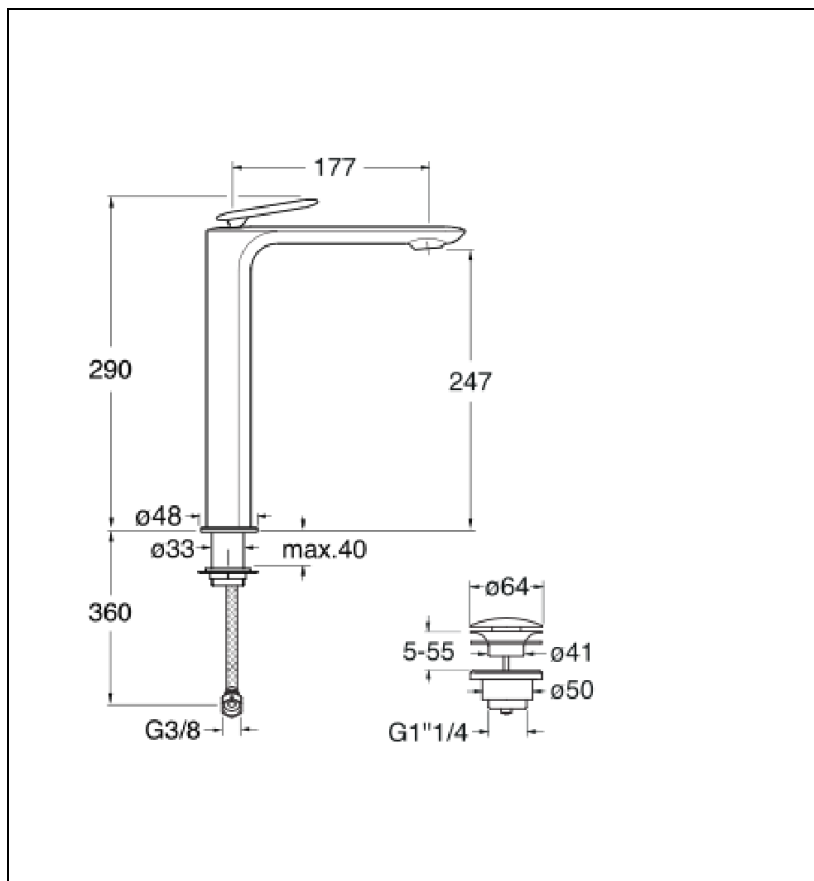

FL22213 : Mitigeur lavabo haut avec vidage
Up&Down® BLACKMAT FOIL

CRISTINA
RUBINETTERIE
ondyna

Caractéristiques

- Monotrou, rosace ø 48 mm
- Flexibles inox anti-torsion pour installation facilitée
- Saillie 177 mm
- Hauteur sous bec 247 mm
- Vidage Bonde Up&Down®laiton
- Garantie 8 ans