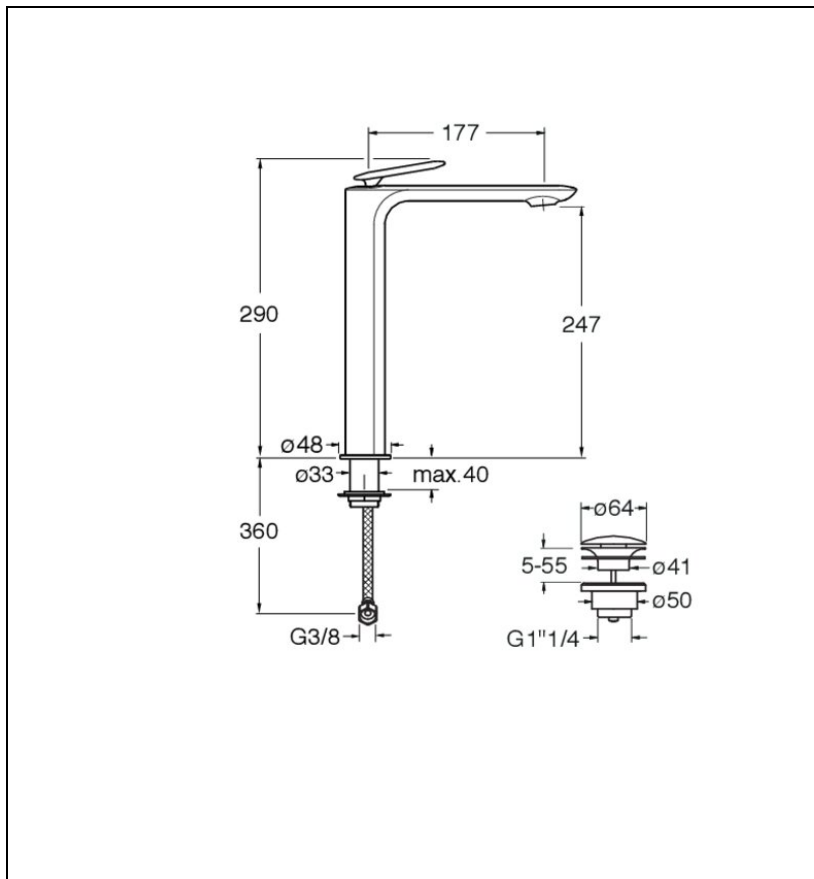

FL22215 : Robinet mitigeur lavabo HAUT AVEC
VIDAGE Up&Down® ALUX FOIL

CRISTINA
RUBINETTERIE
ondyna

Caractéristiques

- Mitigeur lavabo haut, débit 5l/min
- Hauteur 290 mm
- Saillie 177 mm
- Hauteur sous bec 247 mm
- Largeur 580 mm
- Vidage bonde Up&Down® laiton
- Garantie 8 ans