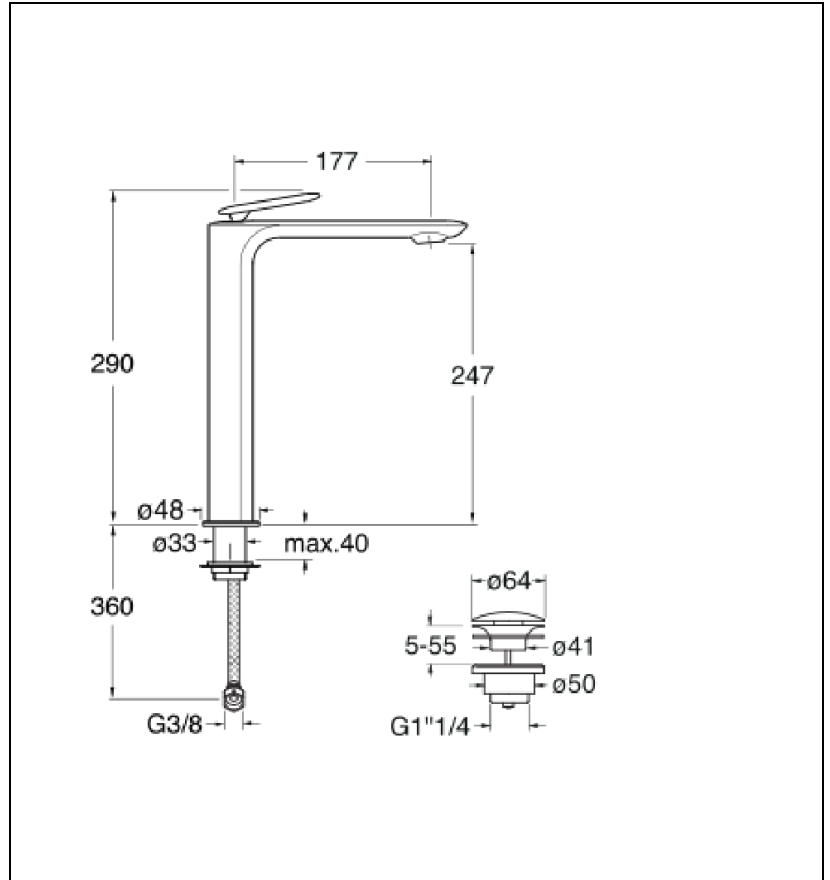

FL22234P : Mitigeur lavabo haut avec vidage
Up&Down® OR ROSE BROSSÉ FOIL

CRISTINA
RUBINETTERIE
ondyna

Caractéristiques

- Monotrou, rosace ø 48 mm
- Flexibles inox anti-torsion pour installation facilitée
- Saillie 177 mm
- Hauteur sous bec 247 mm
- Vidage Bonde Up&Down®laiton
- Garantie 8 ans