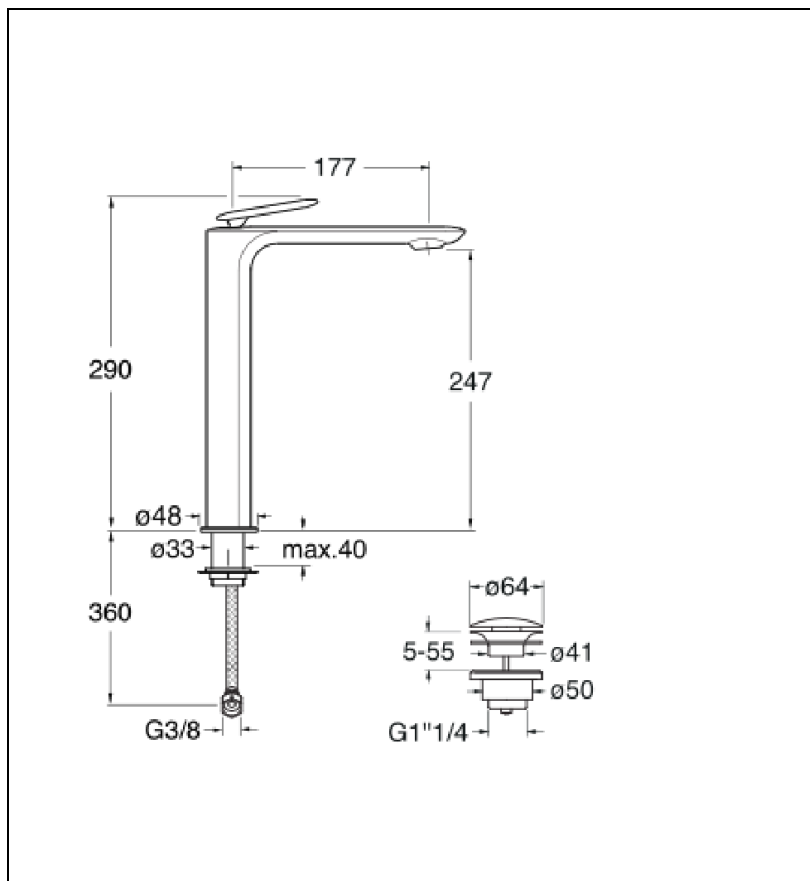

FL22234P : Robinet mitigeur lavabo haut avec vidage Up&Down® OR ROSE BROSSÉ FOIL

CRISTINA
RUBINETTERIE
ondyna

Caractéristiques

- Monotrou, rosace ø 48 mm
- Flexibles inox anti-torsion pour installation facilitée
- Saillie 177 mm
- Hauteur sous bec 247 mm
- Largeur 580 mm
- Vidage bonde Up&Down® laiton
- Garantie 8 ans