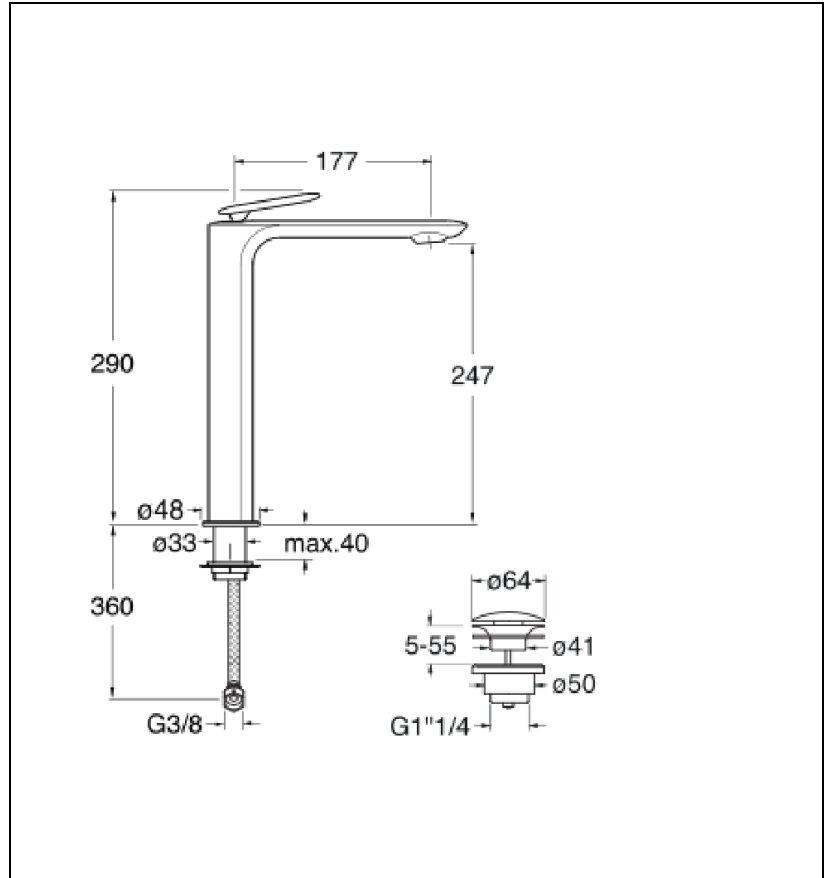

FL22234P : Mitigeur lavabo haut avec vidage  
Up&Down® OR ROSE BROSSÉ FOIL

CRISTINA  
RUBINETTERIE  
ondyna

## Caractéristiques

- Monotrou, rosace ø 48 mm
- Flexibles inox anti-torsion pour installation facilitée
- Saillie 177 mm
- Hauteur sous bec 247 mm
- Vidage Bonde Up&Down®laiton
- Garantie 8 ans