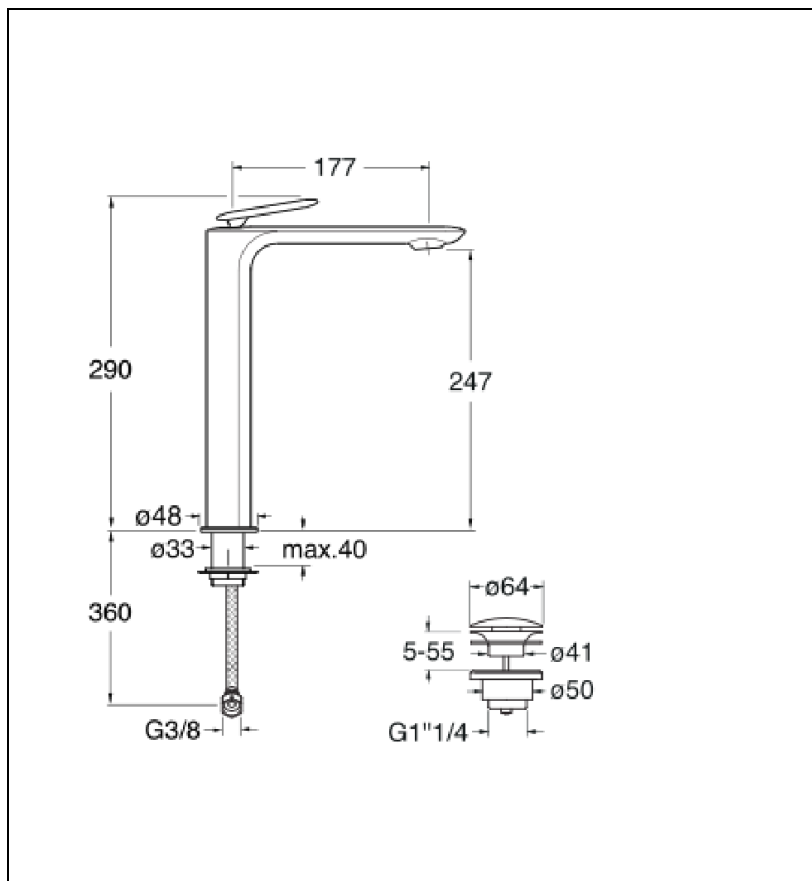

FL22251 : Mitigeur lavabo haut avec vidage
Up&Down® CHROMÉ FOIL

CRISTINA
RUBINETTERIE
ondyna

Caractéristiques

- Monotrou, rosace \varnothing 48 mm
- Flexibles inox anti-torsion pour installation facilitée
- Saillie 177 mm
- Hauteur sous bec 247 mm
- Vidage Bonde Up&Down®laiton
- Garantie 8 ans