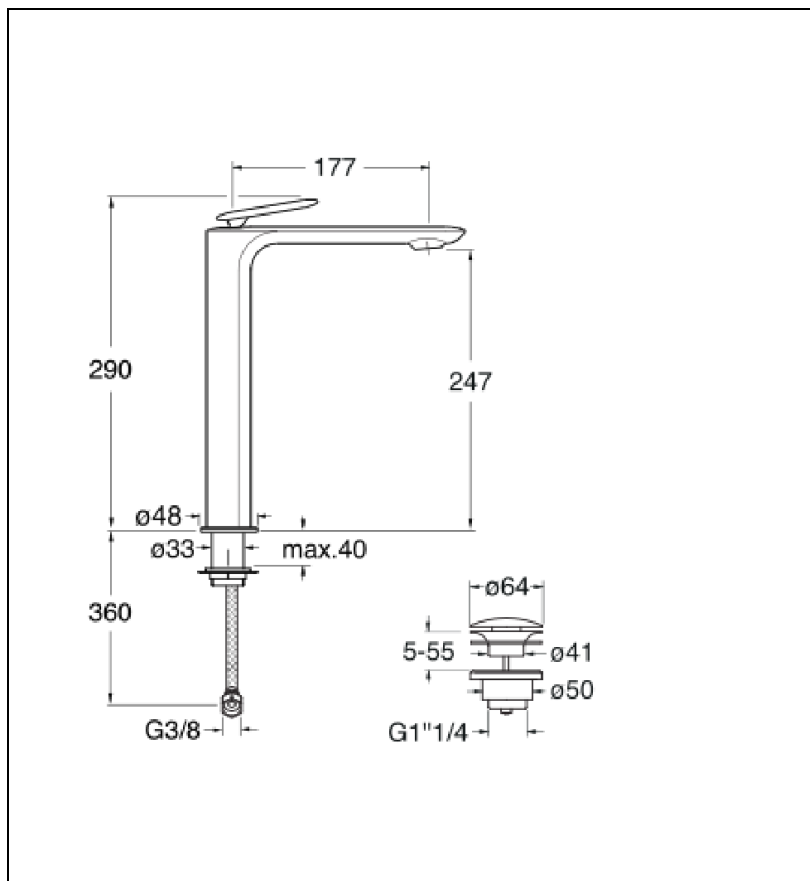

FL22275 : Robinet mitigeur lavabo haut avec vidage
Up&Down® CHROMÉ NOIR BROSSÉ FOIL

CRISTINA
RUBINETTERIE
ondyna

Caractéristiques

- Monotrou, rosace ø 48 mm
- Flexibles inox anti-torsion pour installation facilitée
- Saillie 177 mm
- Hauteur sous bec 247 mm
- Largeur 580 mm
- Vidage bonde Up&Down® laiton
- Garantie 8 ans