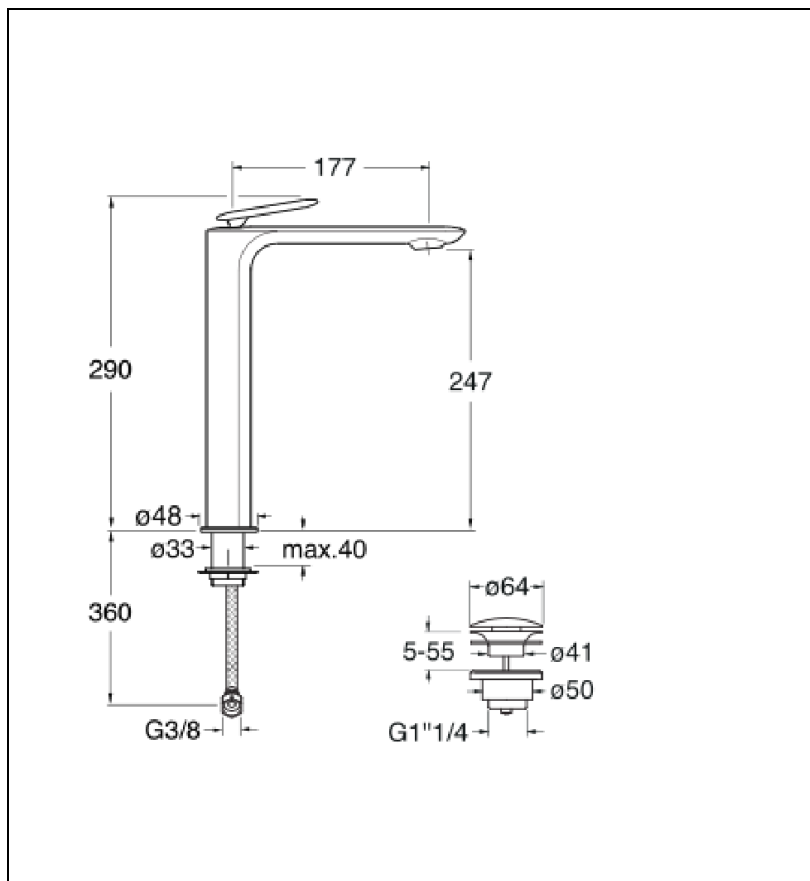

FL22275 : Mitigeur lavabo haut avec vidage
Up&Down® CHROMÉ NOIR BROSSÉ FOIL

CRISTINA
RUBINETTERIE
ondyna

Caractéristiques

- Monotrou, rosace ø 48 mm
- Flexibles inox anti-torsion pour installation facilitée
- Saillie 177 mm
- Hauteur sous bec 247 mm
- Vidage Bonde Up&Down®laiton
- Garantie 8 ans