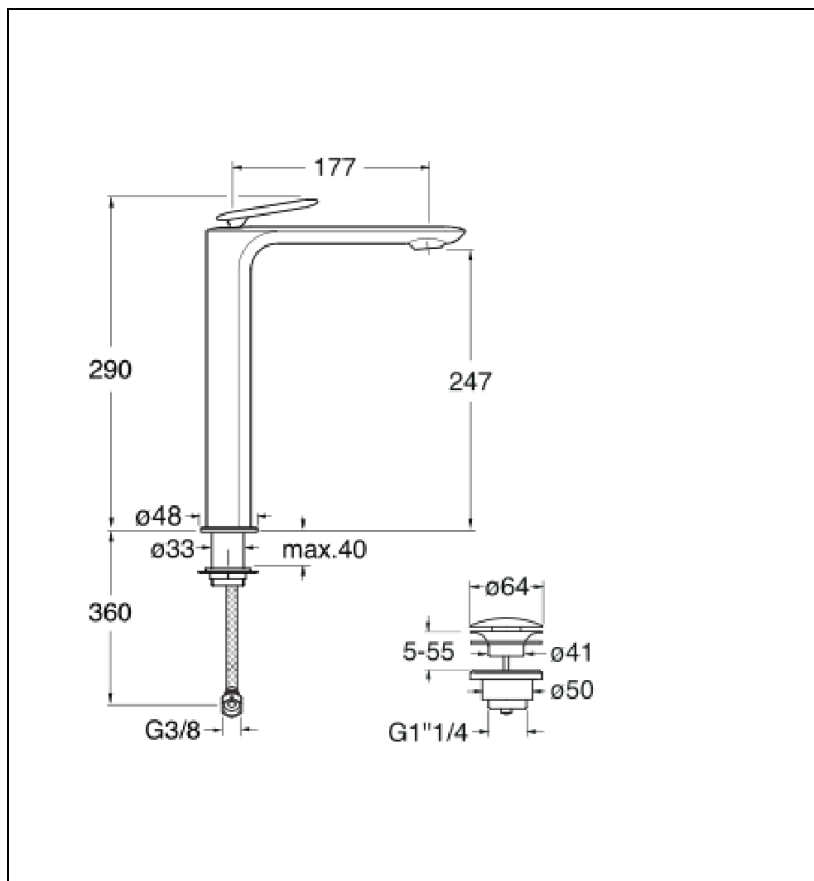

FL22277 : Mitigeur lavabo haut avec vidage
Up&Down MÉTAL BROSSÉ FOIL

CRISTINA
RUBINETTERIE
ondyna

Caractéristiques

- monotrou, rosace ø 48 mm
- flexibles inox anti-torsion pour installation facilitée
- Saillie 177 mm
- Hauteur sous bec 247 mm
- Vidage Bonde Up&down@laiton
- Garantie 8 ans