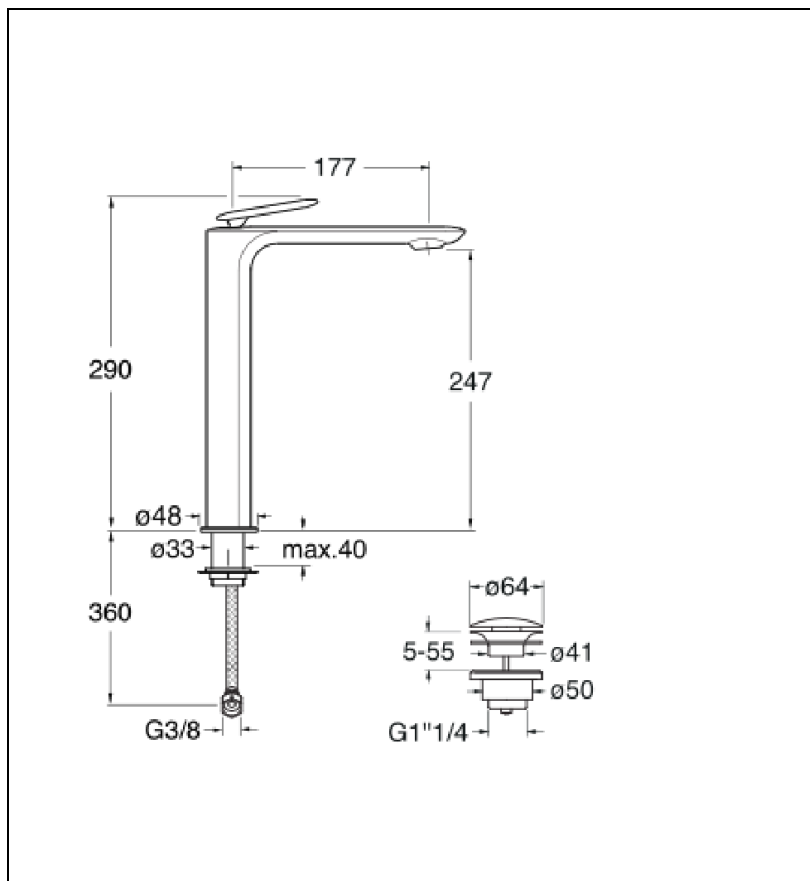

FL22277 : Robinet mitigeur lavabo haut avec vidage
Up&Down® MÉTAL BROSSÉ FOIL

CRISTINA
RUBINETTERIE
ondyna

Caractéristiques

- Monotrou, rosace ø 48 mm
- Flexibles inox anti-torsion pour installation facilitée
- Saillie 177 mm
- Hauteur sous bec 247 mm
- Largeur 580 mm
- Vidage bonde Up&Down® laiton
- Garantie 8 ans