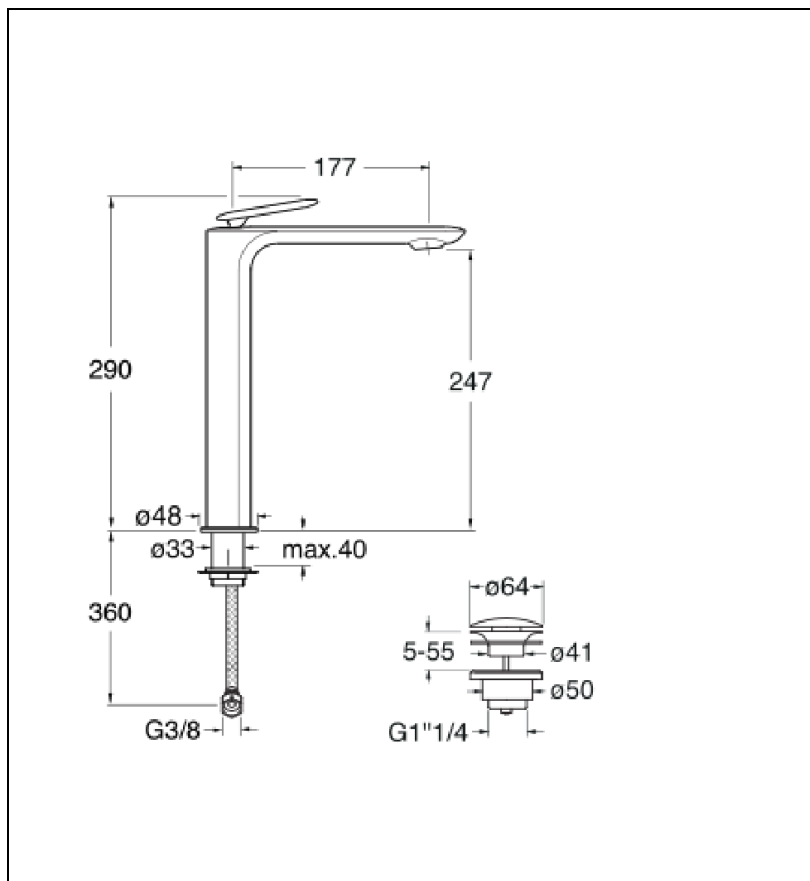

FL22296P : Mitigeur lavabo haut avec vidage
Up&Down OR BROSSÉ FOIL

CRISTINA
RUBINETTERIE
ondyna

Caractéristiques

- monotrou, rosace $\varnothing 48$ mm
- flexibles inox anti-torsion pour installation facilitée
- Saillie 177 mm
- Hauteur sous bec 247 mm
- Vidage Bonde Up&down@laiton
- Garantie 8 ans