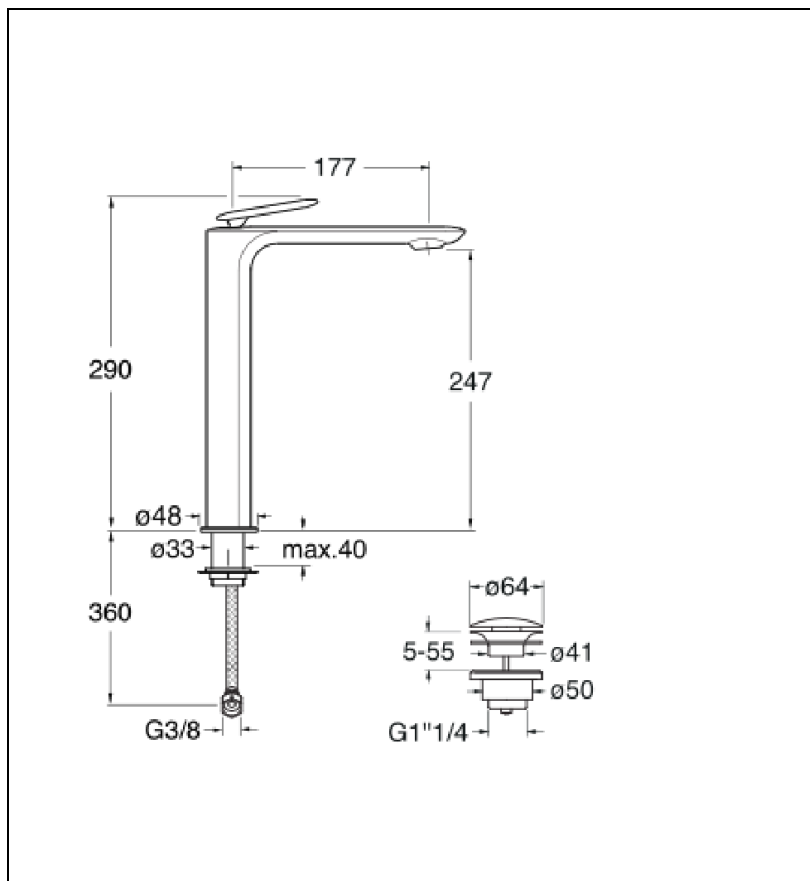

FL22296P : Robinet mitigeur lavabo haut avec vidage Up&Down® OR BROSSÉ FOIL

CRISTINA  
RUBINETTERIE  
ondyna

## Caractéristiques

- Monotrou, rosace  $\varnothing$  48 mm
- Flexibles inox anti-torsion pour installation facilitée
- Saillie 177 mm
- Hauteur sous bec 247 mm
- Largeur 580 mm
- Vidage bonde Up&Down® laiton
- Garantie 8 ans