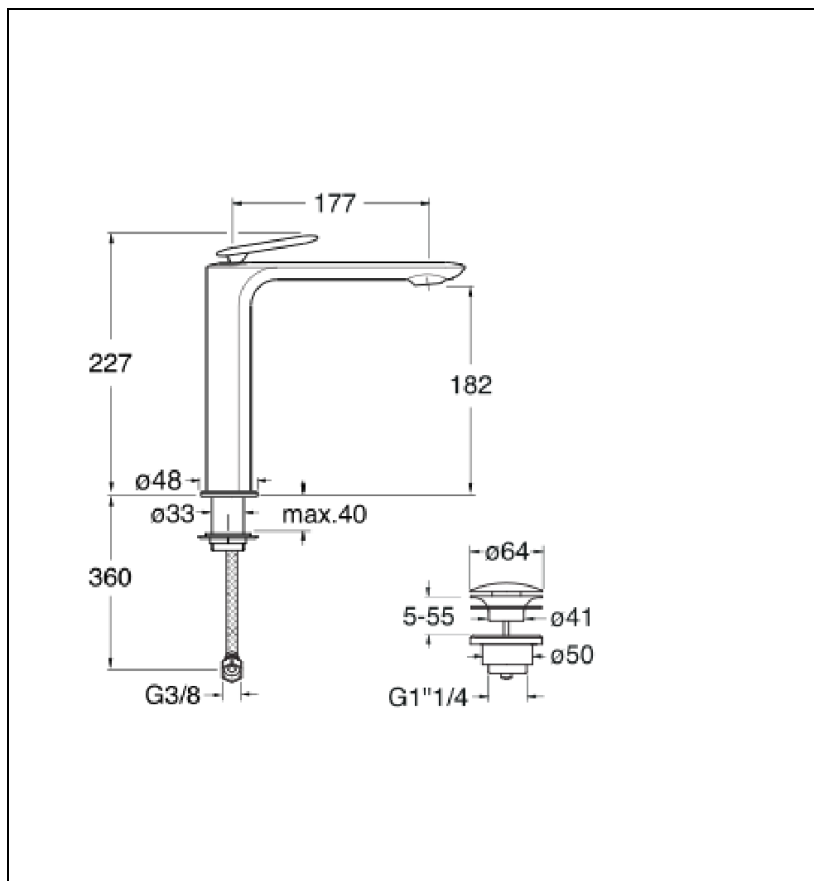

FL22713 : Mitigeur lavabo mi-haut avec vidage
Up&Down® BLACKMAT FOIL

CRISTINA
RUBINETTERIE
ondyna

Caractéristiques

- Monotrou, rosace ø 48 mm
- Flexibles inox anti-torsion pour installation facilitée
- Saillie 177 mm
- Hauteur sous bec 182 mm
- Vidage Bonde Up&Down®laiton
- Garantie 8 ans