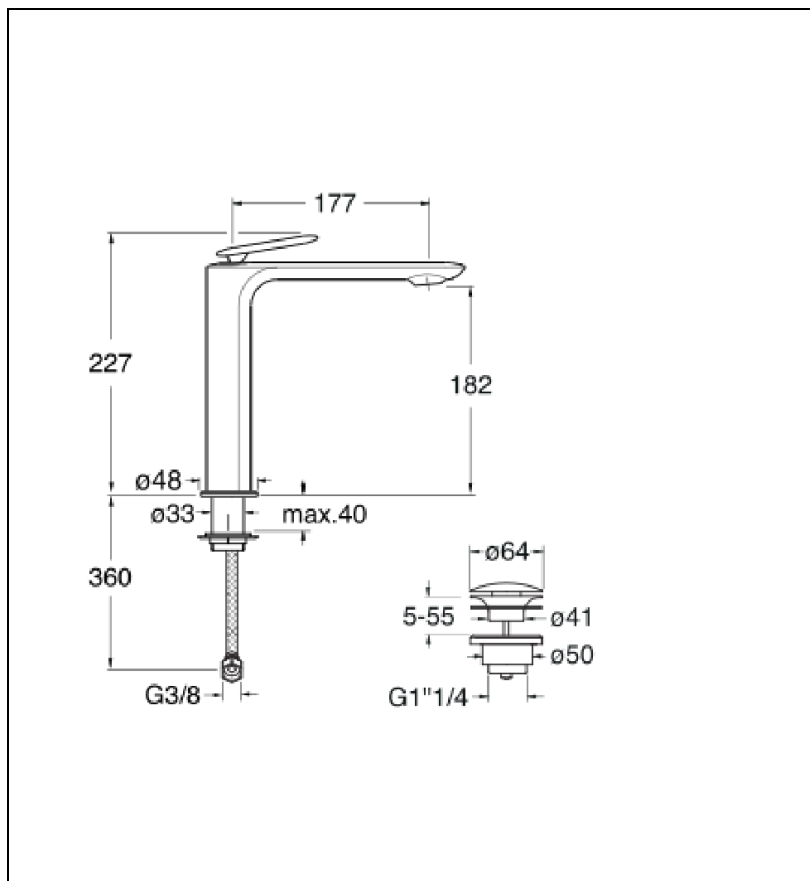

FL22713 : Robinet mitigeur lavabo mi-haut avec vidage Up&Down® BLACKMAT FOIL

CRISTINA
RUBINETTERIE
ondyna

Caractéristiques

- Monotrou, rosace ø 48 mm
- Flexibles inox anti-torsion pour installation facilitée
- Saillie 177 mm
- Hauteur sous bec 182 mm
- Largeur 580 mm
- Vidage bonde Up&Down® laiton
- Garantie 8 ans