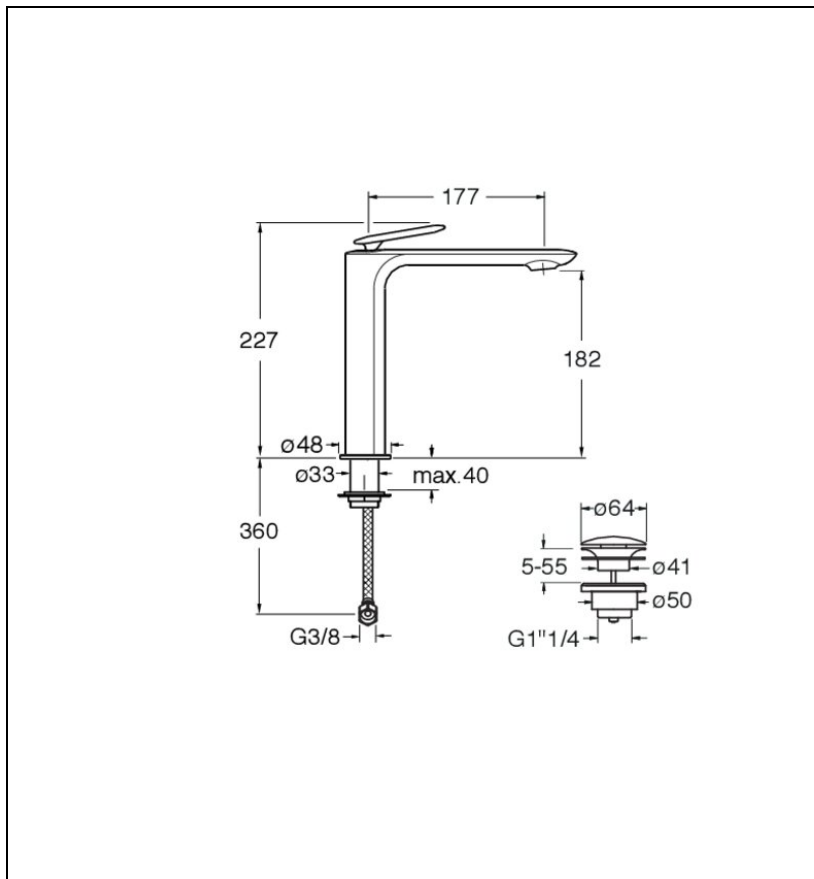

FL22715 : MITIGEUR LAVABO MI-HAUT AVEC
VIDAGE Up&Down® ALUX FOIL

CRISTINA
RUBINETTERIE
ondyna

Caractéristiques

- Mitigeur lavabo mi-haut, débit 5 l/min
- Hauteur 227 mm
- Saillie 177 mm
- Hauteur sous bec 182 mm
- Largeur 580 mm
- Vidage bonde Up&Down® laiton
- Garantie 8 ans