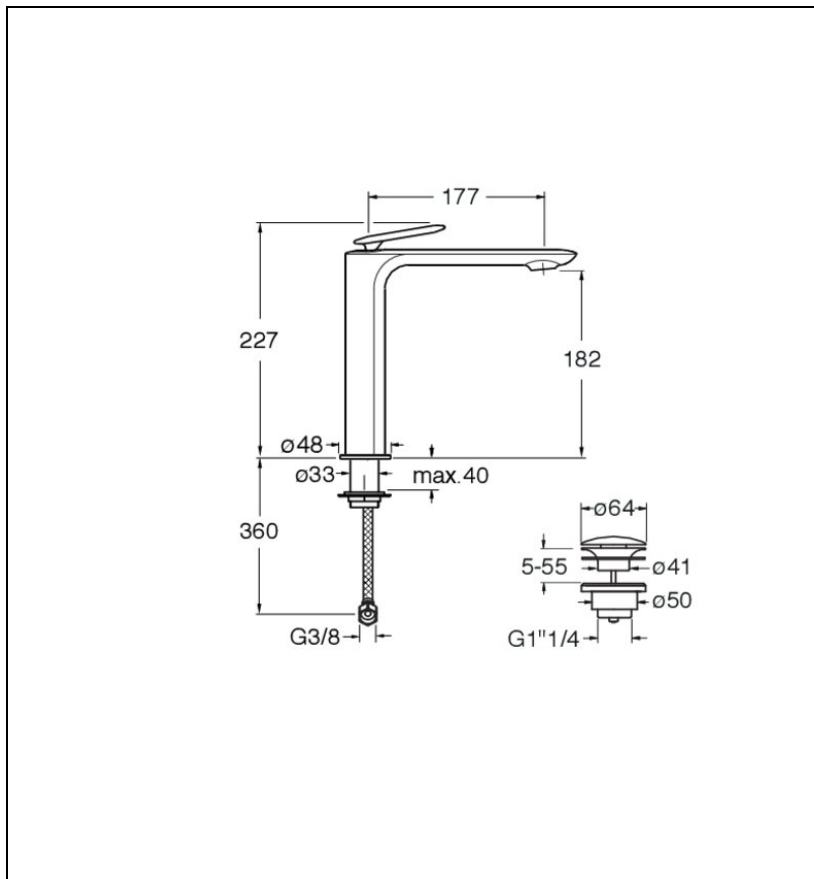

FL22715 : Robinet mitigeur lavabo MI-HAUT AVEC
VIDAGE Up&Down® ALUX FOIL

CRISTINA
RUBINETTERIE
ondyna

Caractéristiques

- Mitigeur lavabo mi-haut, débit 5 l/min
- Hauteur 227 mm
- Saillie 177 mm
- Hauteur sous bec 182 mm
- Largeur 580 mm
- Vidage bonde Up&Down® laiton
- Garantie 8 ans