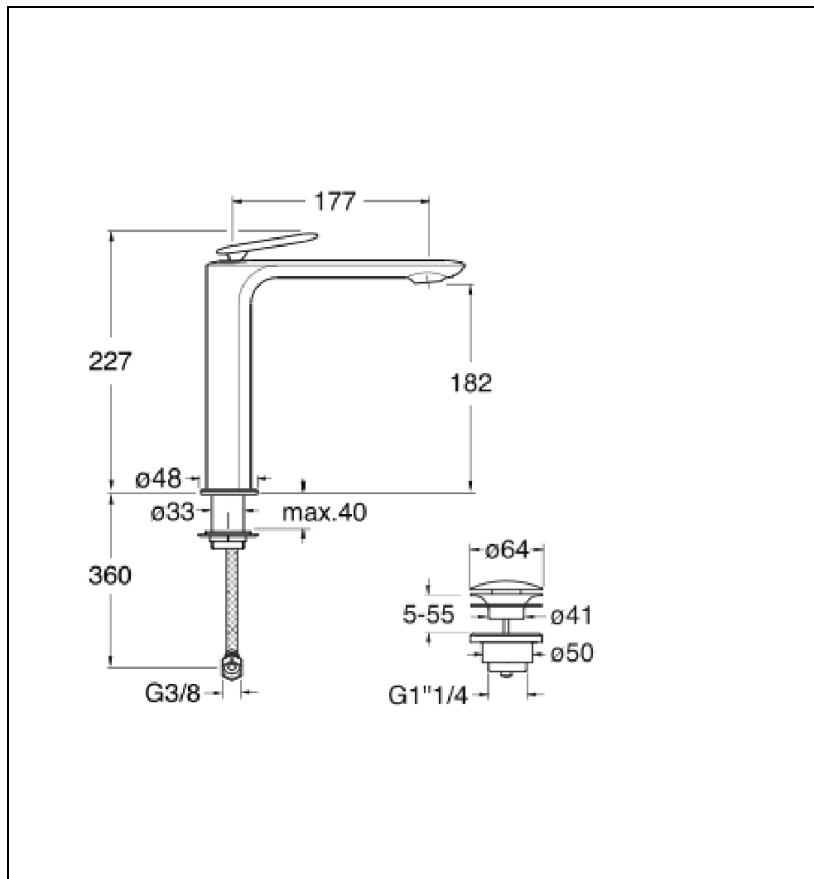

FL22775 : Robinet mitigeur lavabo mi-haut  
CHROMÉ NOIR BROSSÉ FOIL

## Caractéristiques

- Monotrou, rosace  $\varnothing$  48 mm
- Flexibles inox anti-torsion pour installation facilitée
- Saillie 177 mm
- Hauteur sous bec 182 mm
- Largeur 580 mm
- Vidage bonde Up&Down® laiton
- Garantie 8 ans