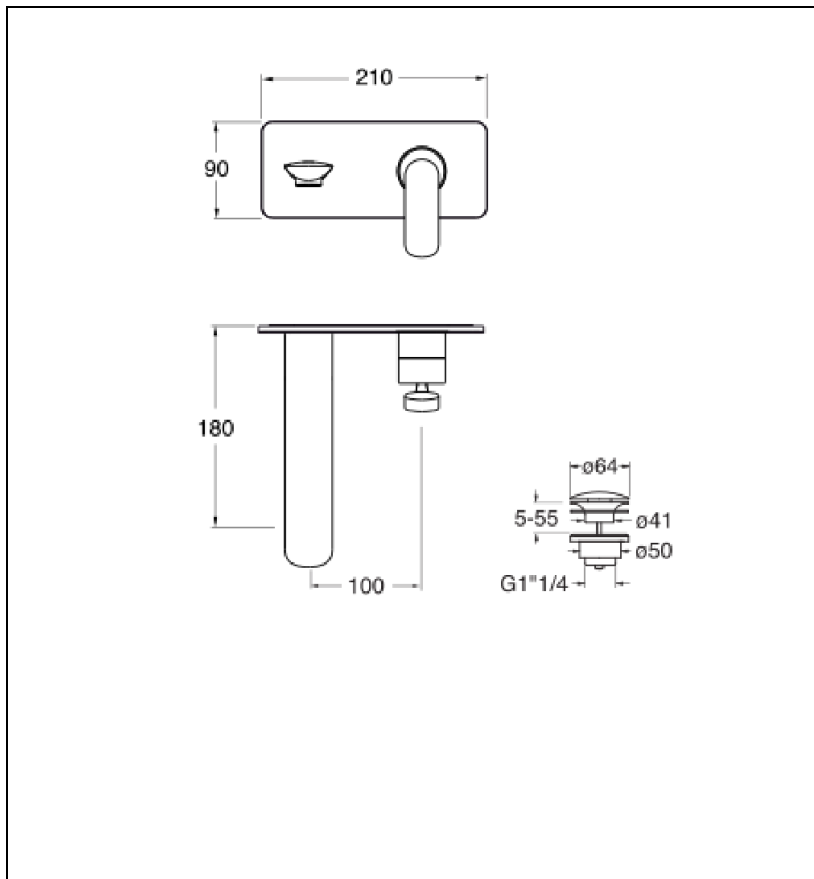

## FL25613 : Façade Robinet mitigeur lavabo encastré avec plaque BLACKMAT FOIL

CRISTINA  
RUBINETTERIE  
ondyna

13 > noir mat

## Caractéristiques

- Livré sans box d'encastrement, plaque laiton 210 x 90 mm
- Cartouche Life Time, aérateur anticalcaire, économie d'eau
- Saillie 180 mm
- Largeur 385 mm
- Vidage bonde Up&Down® laiton
- A installer avec box CS20000 ou CS20100
- Garantie 8 ans