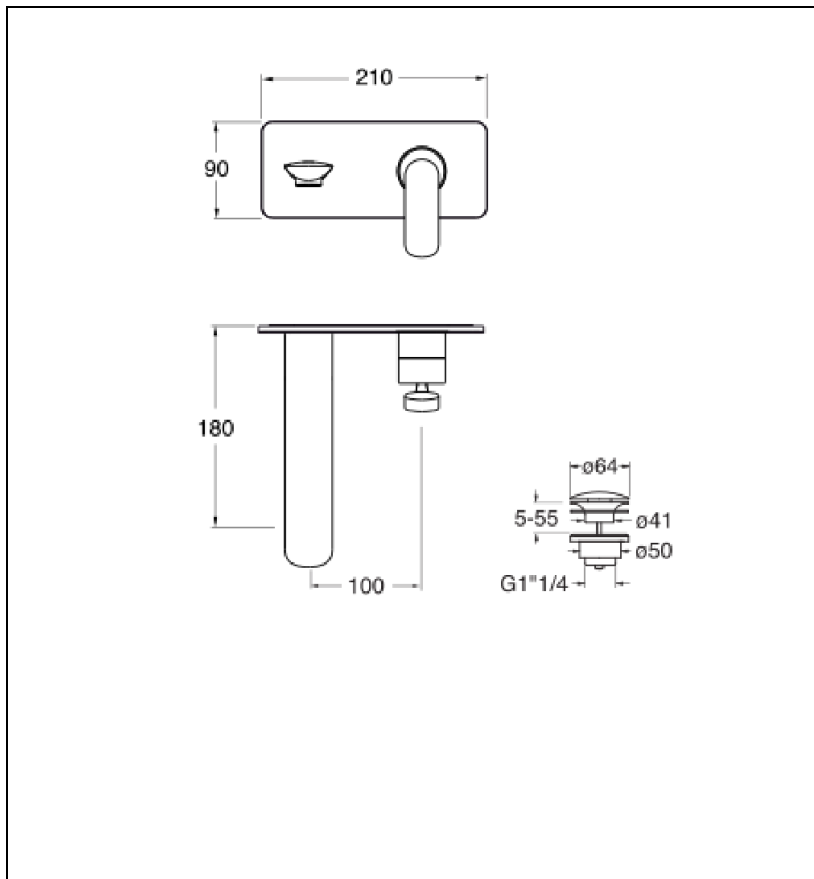

FL25634P : Façade Robinet mitigeur lavabo
encastré avec plaque OR ROSE BROSSÉ FOIL

CRISTINA
RUBINETTERIE
ondyna

34P > or rose brossé PVD

Caractéristiques

- Livré sans box d'encastrement, plaque laiton 210 x 90 mm
- Cartouche Life Time, aérateur anticalcaire, économie d'eau
- Saillie 180 mm
- Largeur 385 mm
- Vidage bonde Up&Down® laiton
- A installer avec box CS20000 ou CS20100
- Garantie 8 ans