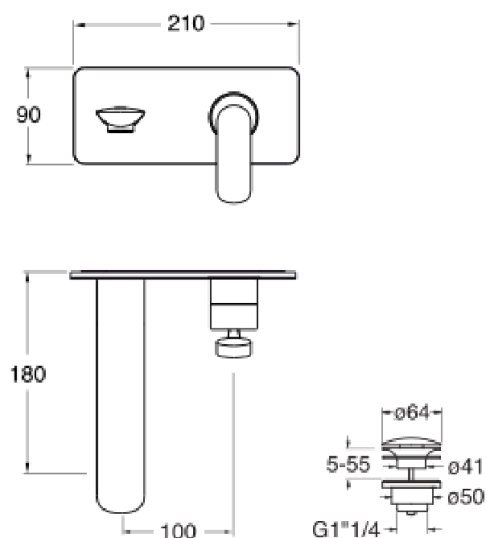

FL25651 : Façade Robinet mitigeur lavabo encastré avec plaque CHROMÉ FOIL

CRISTINA
RUBINETTERIE
ondyna

51 > chromé

Caractéristiques

- Livré sans box d'encastrement, plaque laiton 210 x 90 mm
- Cartouche Life Time, aérateur anticalcaire, économie d'eau
- Saillie 180 mm
- Largeur 385 mm
- Vidage bonde Up&Down® laiton
- A installer avec box CS20000 ou CS20100
- Garantie 8 ans