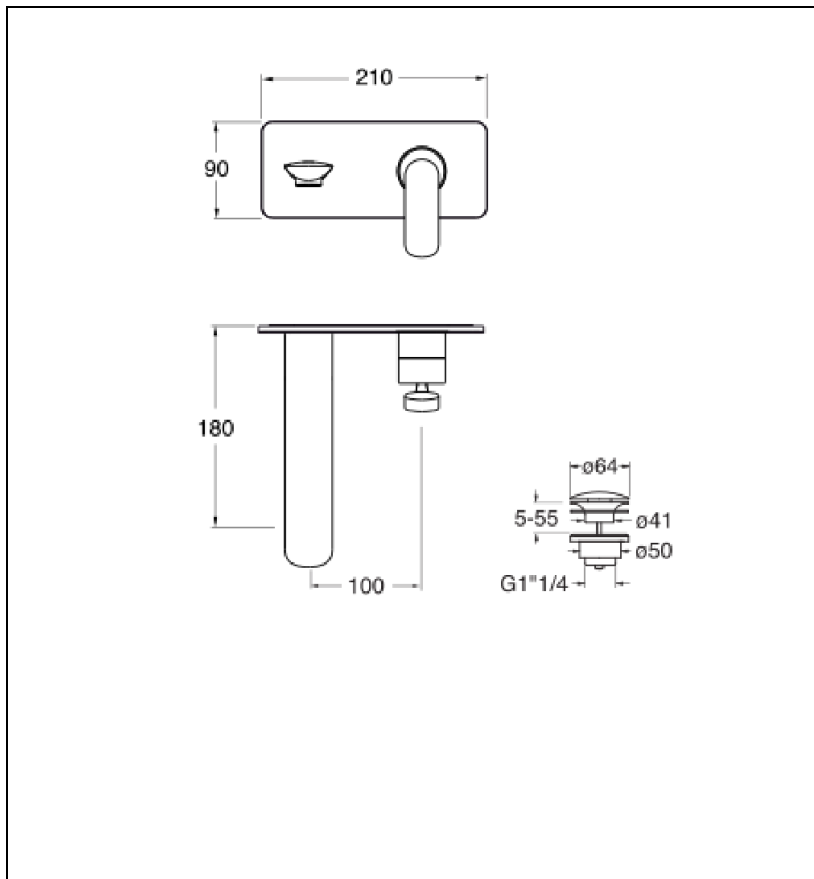

FL25677 : Façade Robinet mitigeur lavabo encastré  
avec plaque MÉTAL BROSSÉ FOIL

CRISTINA  
RUBINETTERIE  
ondyna

## Caractéristiques

- Livré sans box d'encastrement, plaque laiton 210 x 90 mm
- Cartouche Life Time, aérateur anticalcaire, économie d'eau
- Saillie 180 mm
- Largeur 385 mm
- Vidage bonde Up&Down® laiton
- A installer avec box CS20000 ou CS20100
- Garantie 8 ans