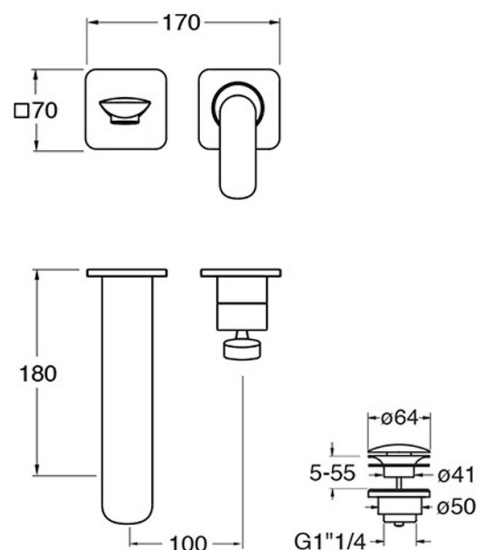

FL25734P : façade de robinet Robinet mitigeur
lavabo encastré or rose brossé FOIL

CRISTINA
RUBINETTERIE
ondyna

Caractéristiques

- Aérateur anticalcaire économie d'eau 6l/min
- Rosaces 70 x 70 mm
- Saillie 180 mm
- Largeur 385 mm
- Vidage bonde Up&Down® laiton
- A installer avec box CS20000 ou CS20100
- Garantie 8 ans