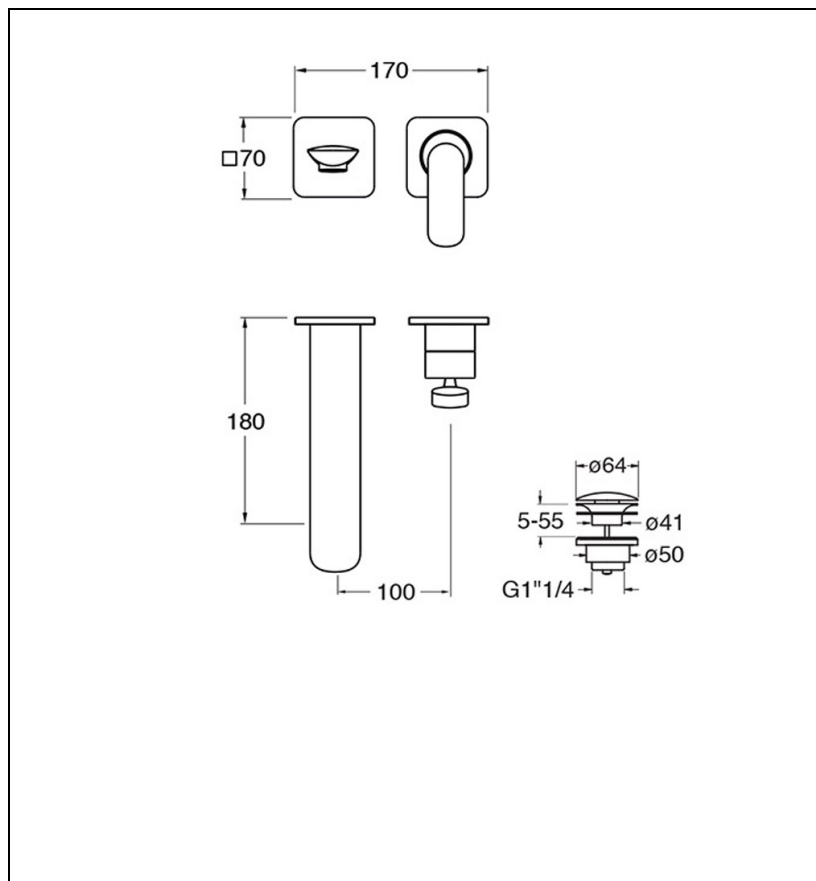

FL25777 : façade de robinet Robinet mitigeur lavabo  
encastré métal brossé FOIL

CRISTINA  
RUBINETTERIE  
ondyna

## Caractéristiques

- Aérateur anticalcaire économie d'eau 6l/min
- Rosaces 70 x 70 mm
- Saillie 180 mm
- Largeur 385 mm
- Vidage bonde Up&Down® laiton
- A installer avec box CS20000 ou CS20100
- Garantie 8 ans