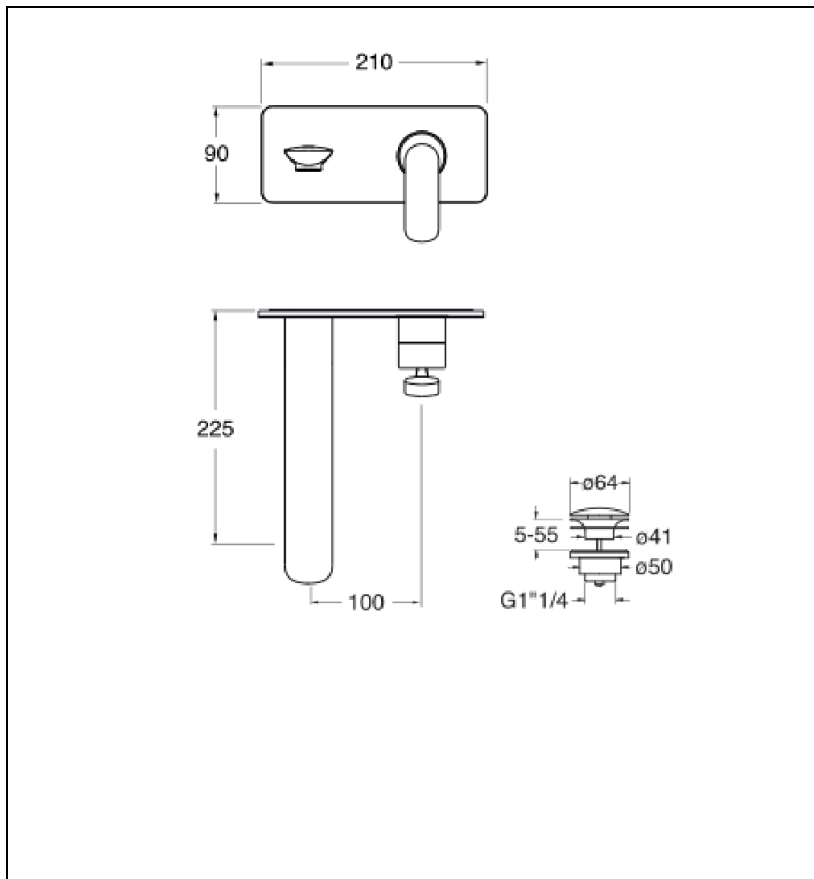

FL25851 : Façade mitigeur lavabo encastré avec plaque bec de 225 mm FOIL

CRISTINA
RUBINETTERIE
ondyna

51 > chromé

Caractéristiques

- LIVRÉ SANS BOX D'ENCASTREMENT, plaque laiton 210 x 90 mm
- Cartouche Life Time; Aérateur anticalcaire; Economie d'eau
- Saillie 225 mm
- Vidage Bonde Up&down@laiton
- A installer avec box CS20000
- Garantie 8 ans