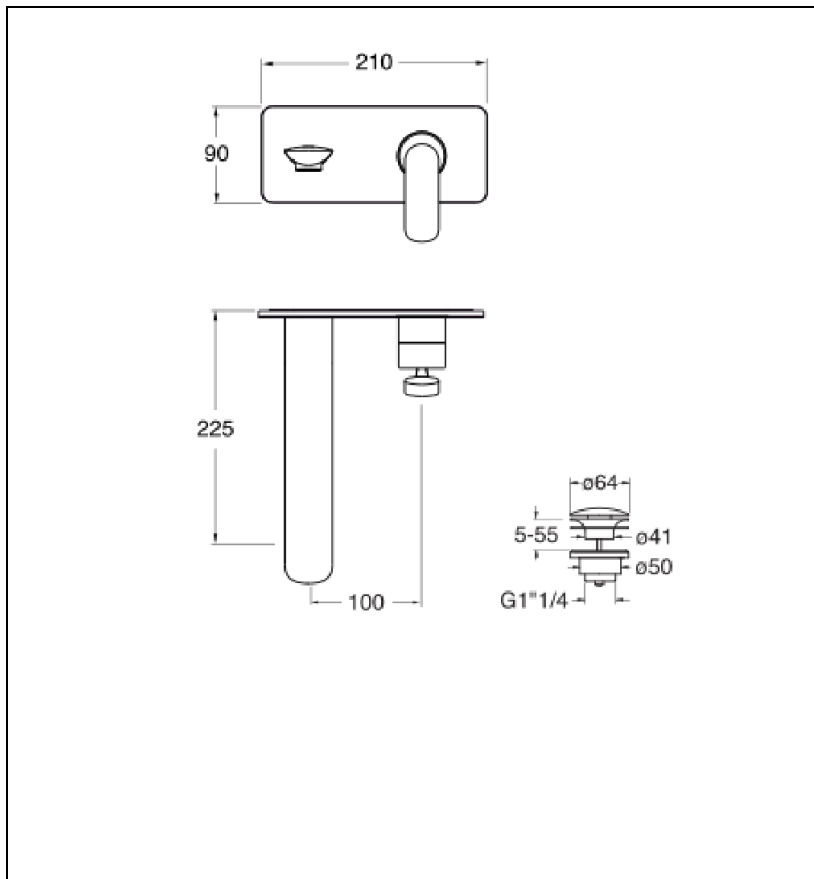

FL25851 : Façade Robinet mitigeur lavabo encastré
avec plaque bec de 225 mm FOIL

CRISTINA
RUBINETTERIE
ondyna

51 > chromé

Caractéristiques

- Livré sans box d'encastrement, plaque laiton 210 x 90 mm
- Cartouche Life Time, aérateur anticalcaire, économie d'eau
- Saillie 225 mm
- Largeur 385 mm
- Vidage bonde Up&Down® laiton
- A installer avec box CS20000 ou CS20100
- Garantie 8 ans