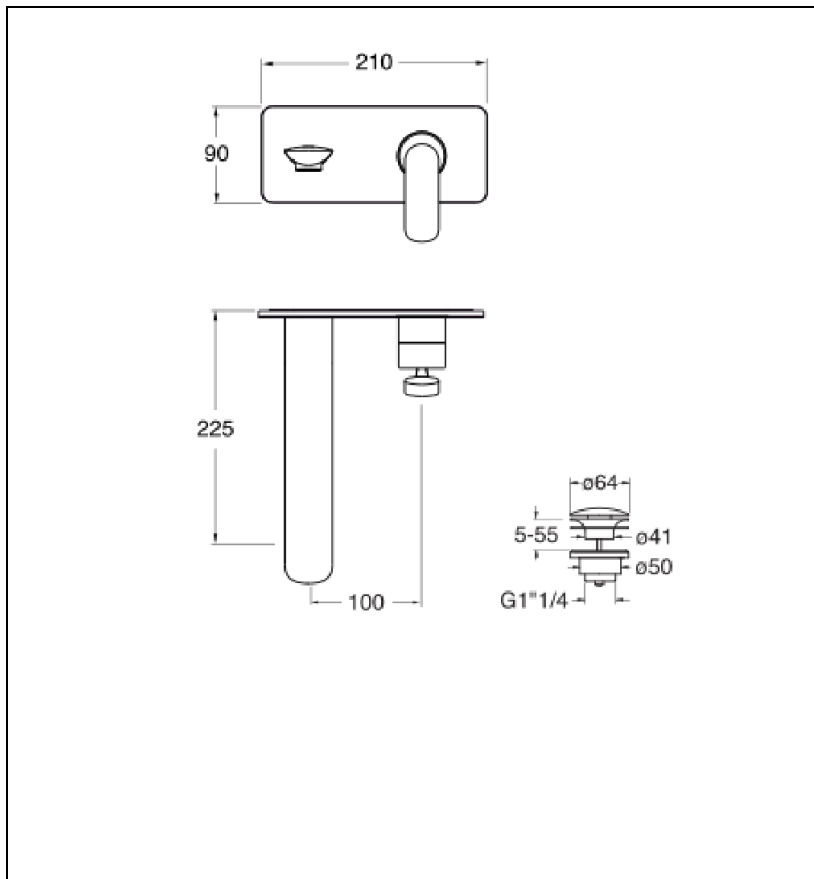

FL25875 : Façade Robinet mitigeur lavabo avec plaque CHROMÉ NOIR BROSSÉ FOIL

CRISTINA
RUBINETTERIE
ondyna

75 > chromé noir brossé

Caractéristiques

- Livré sans box d'encastrement, plaque laiton 210 x 90 mm
- Cartouche Life Time, aérateur anticalcaire, économie d'eau
- Saillie 225 mm
- Largeur 385 mm
- Vidage bonde Up&Down® laiton
- A installer avec box CS20000 ou CS20100
- Garantie 8 ans