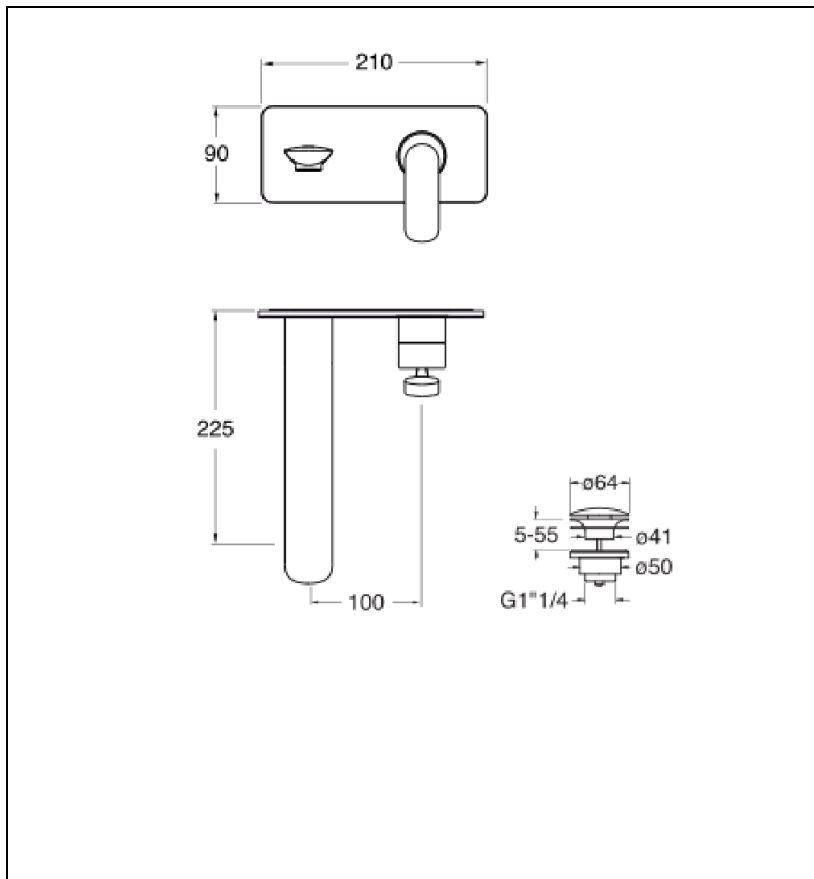

FL25896P : Façade mitigeur lavabo encastré avec plaque bec de 225 mm OR BROSSÉ FOIL

CRISTINA  
RUBINETTERIE  
ondyna

96P > or brossé PVD

## Caractéristiques

- Livré sans box d'encastrement, plaque laiton 210 x 90 mm
- Cartouche Life Time, aérateur anticalcaire, économie d'eau
- Saillie 225 mm
- Vidage Bonde Up&Down@laiton
- A installer avec box CS20000
- Garantie 8 ans