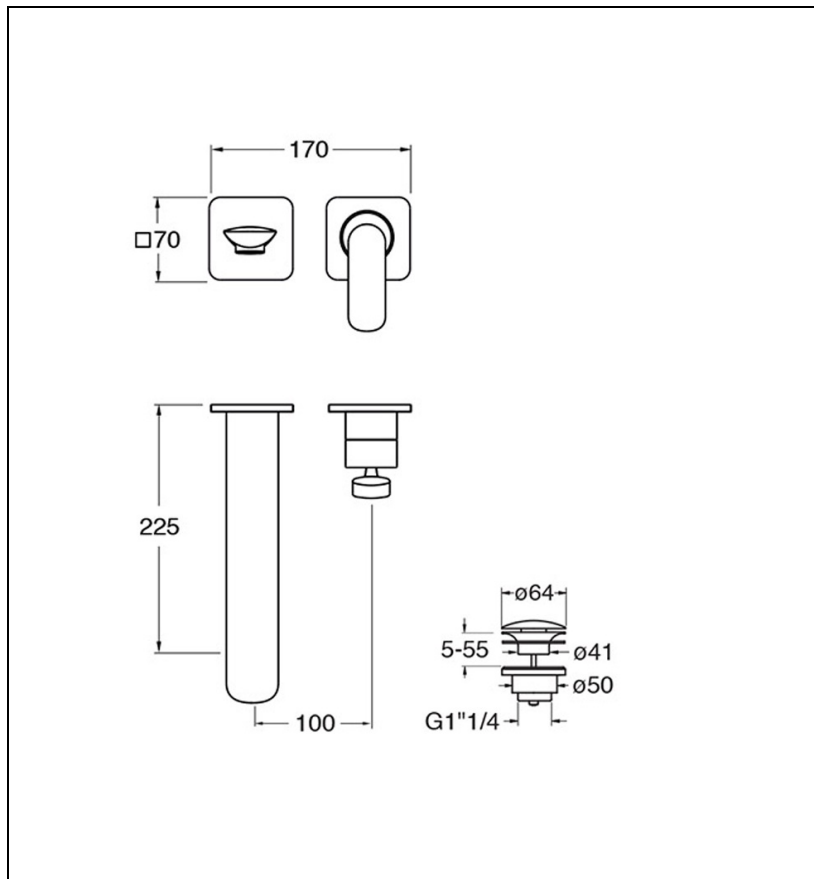

FL25913 : façade de robinet Robinet mitigeur lavabo  
encastré blackmat FOIL

CRISTINA  
RUBINETTERIE  
ondyna

13 > noir mat

## Caractéristiques

- Aérateur anticalcaire économie d'eau 6l/min
- Rosaces 70 x 70 mm
- Saillie 225 mm
- Largeur 385 mm
- Vidage bonde Up&Down® laiton
- A installer avec box CS20000 ou CS20100
- Garantie 8 ans