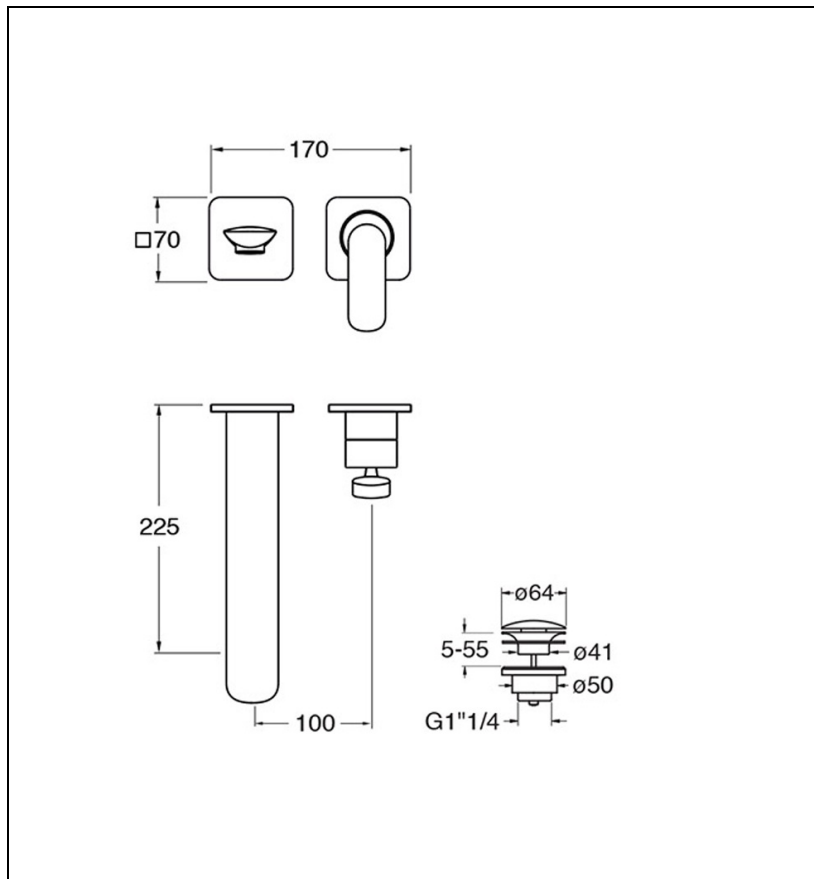

FL25913 : façade de robinet Robinet mitigeur lavabo
encastré blackmat FOIL

CRISTINA
RUBINETTERIE
ondyna

13 > noir mat

Caractéristiques

- Aérateur anticalcaire économie d'eau 6l/min
- Rosaces 70 x 70 mm
- Saillie 225 mm
- Largeur 385 mm
- Vidage bonde Up&Down® laiton
- A installer avec box CS20000 ou CS20100
- Garantie 8 ans