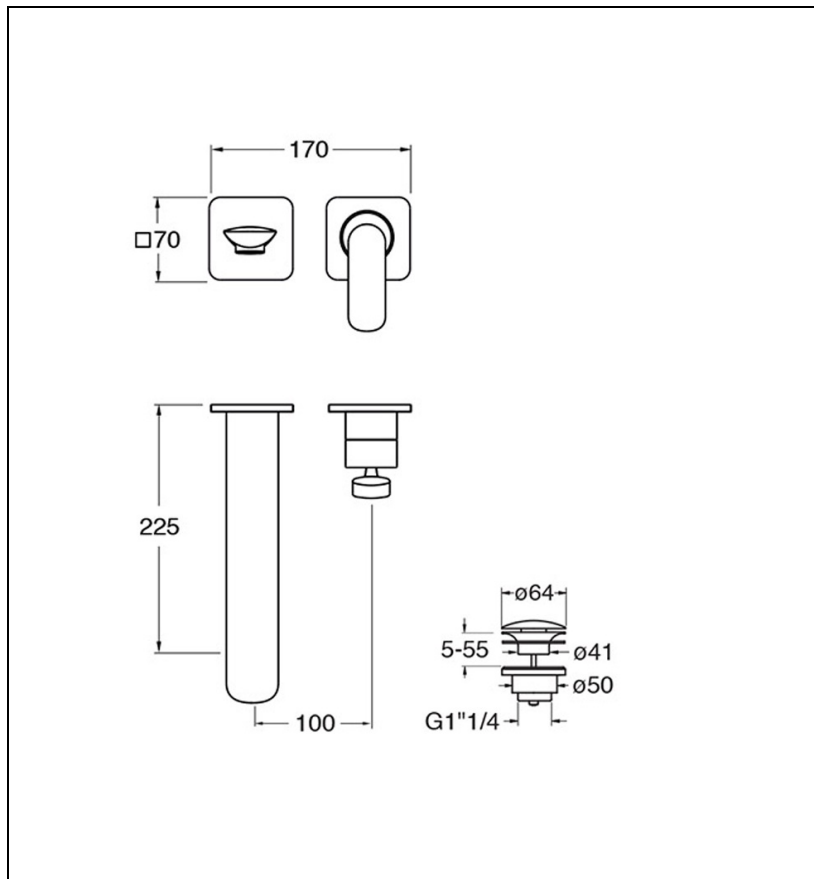

FL25934P : façade de robinet Robinet mitigeur
lavabo encastré or rose brossé FOIL

CRISTINA
RUBINETTERIE
ondyna

Caractéristiques

- Aérateur anticalcaire économie d'eau 6l/min
- Rosaces 70 x 70 mm
- Saillie 225 mm
- Largeur 385 mm
- Vidage bonde Up&Down® laiton
- A installer avec box CS20000 ou CS20100
- Garantie 8 ans