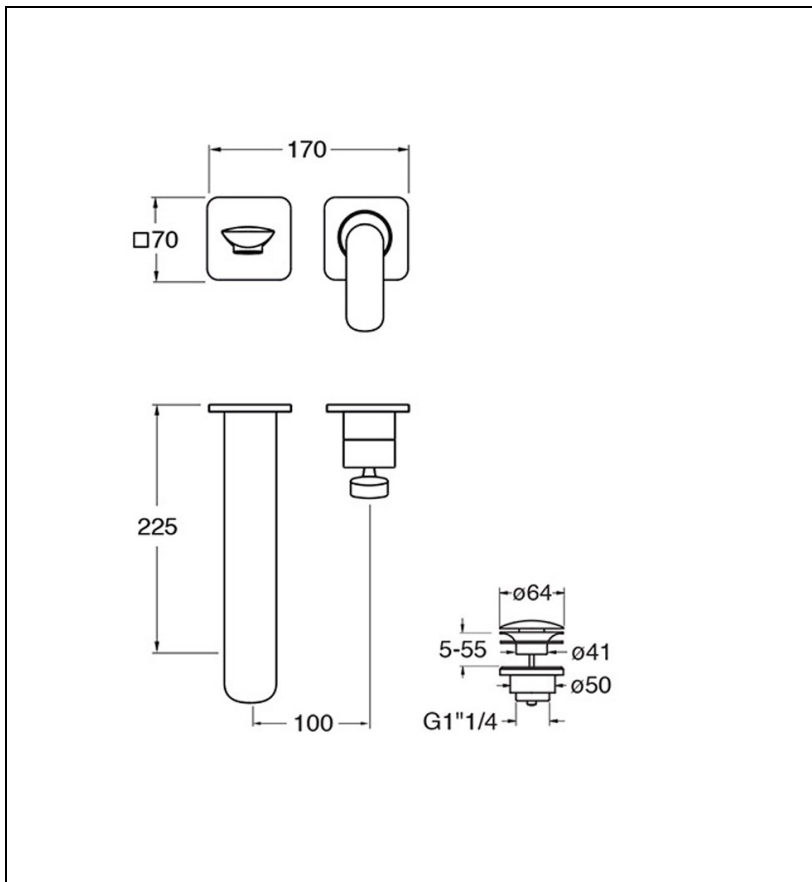

FL25951 : façade de robinet mitigeur lavabo  
encastré chromé FOIL

CRISTINA  
RUBINETTERIE  
ondyna

51 > chromé

## Caractéristiques

- aérateur anticalcaire économie d'eau 6l/min,
- Rosaces 70 x 70 mm
- Saillie 225 mm
- Vidage Bonde Up&down@laiton
- A installer avec box CS20000
- Garantie 8 ans