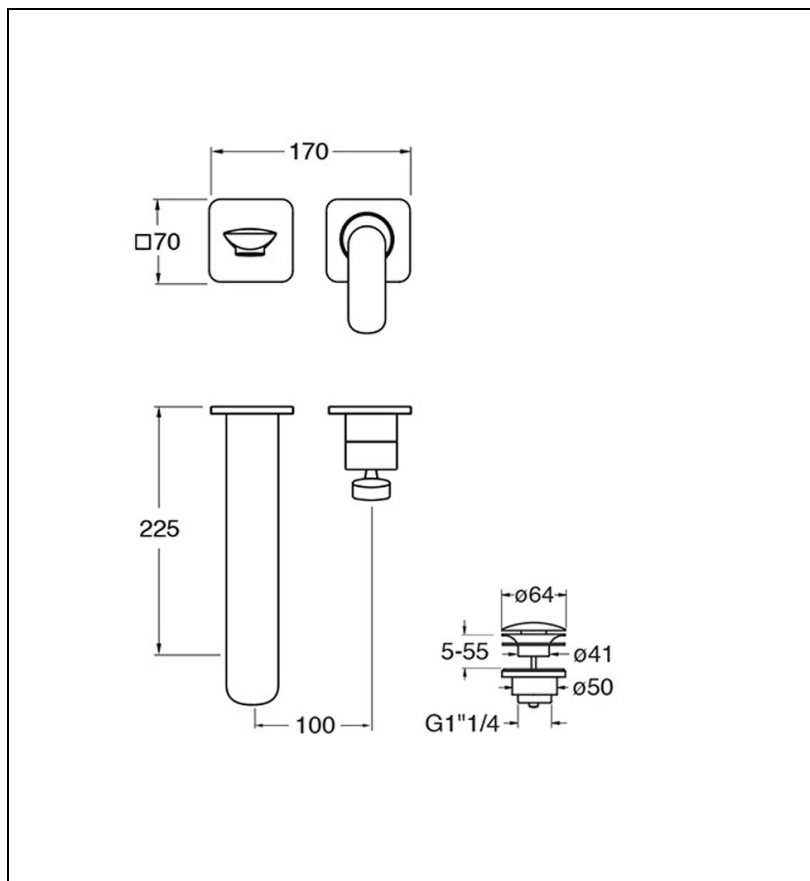

FL25975 : façade de robinet mitigeur lavabo  
encastré chromé noir brossé FOIL

CRISTINA  
RUBINETTERIE  
ondyna

75 > chromé noir brossé

## Caractéristiques

- Aérateur anticalcaire économie d'eau 6l/min
- Rosaces 70 x 70 mm
- Saillie 225 mm
- Vidage Bonde Up&Down@laiton
- A installer avec box CS20000
- Garantie 8 ans