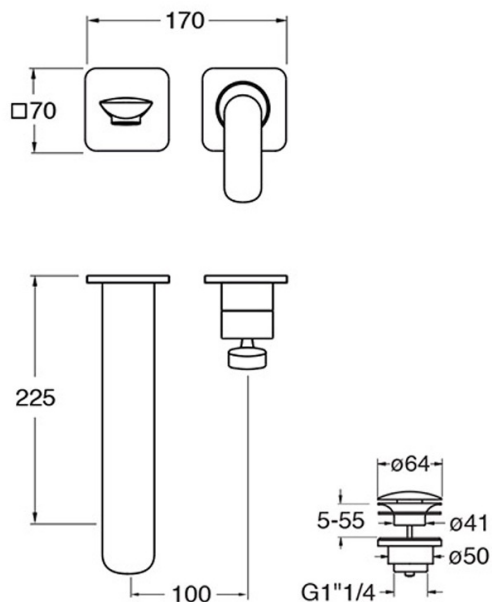

FL25975 : façade de robinet Robinet mitigeur lavabo
encastré chromé noir brossé FOIL

CRISTINA
RUBINETTERIE
ondyna

75 > chromé noir brossé

Caractéristiques

- Aérateur anticalcaire économie d'eau 6l/min
- Rosaces 70 x 70 mm
- Saillie 225 mm
- Largeur 385 mm
- Vidage bonde Up&Down® laiton
- A installer avec box CS20000 ou CS20100
- Garantie 8 ans