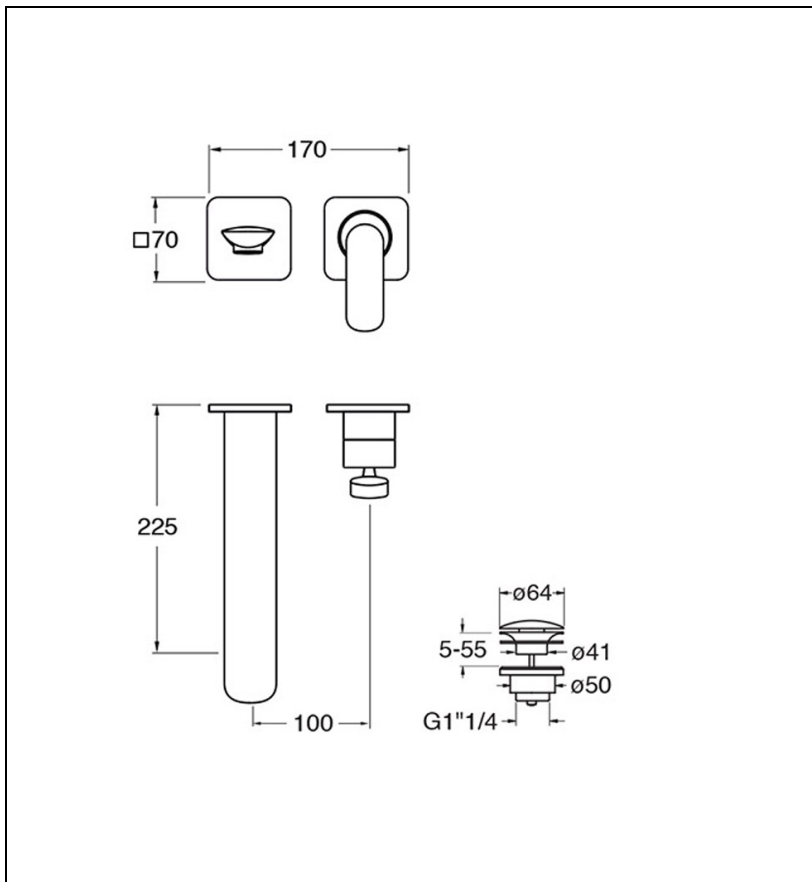

FL25977 : façade de robinet Robinet mitigeur lavabo  
encastré métal brossé FOIL

CRISTINA  
RUBINETTERIE  
ondyna

77 > métal brossé

## Caractéristiques

- Aérateur anticalcaire économie d'eau 6l/min
- Rosaces 70 x 70 mm
- Saillie 225 mm
- Largeur 385 mm
- Vidage bonde Up&Down® laiton
- A installer avec box CS20000 ou CS20100
- Garantie 8 ans