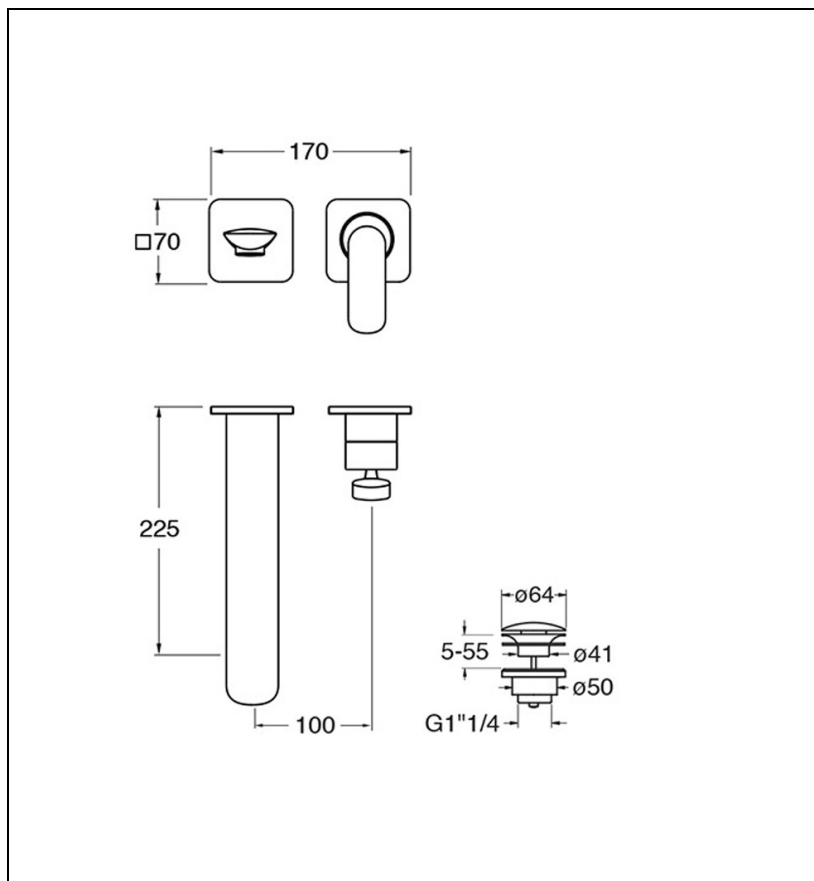

FL25977 : façade de robinet mitigeur lavabo
encastré métal brossé FOIL

CRISTINA
RUBINETTERIE
ondyna

Caractéristiques

- Aérateur anticalcaire économie d'eau 6l/min
- Rosaces 70 x 70 mm
- Saillie 225 mm
- Vidage Bonde Up&Down@laiton
- A installer avec box CS20000
- Garantie 8 ans