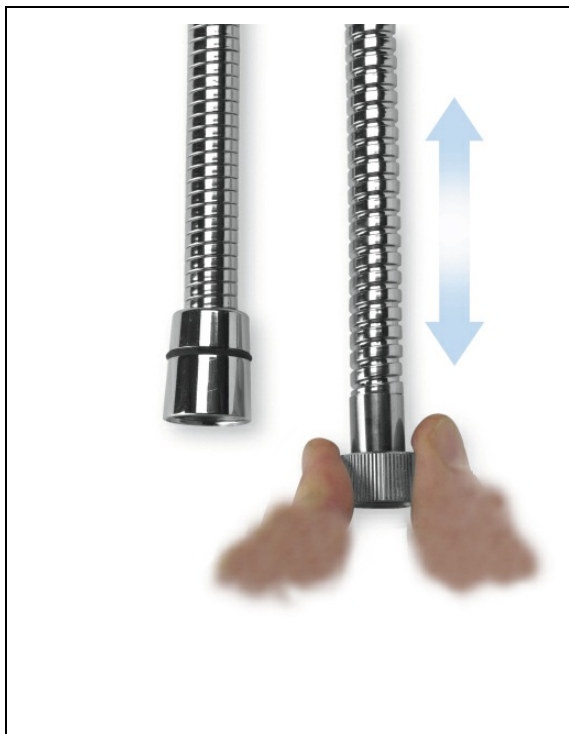

## FL27551 : Flexible de douche extensible 3 en 1 HYDROTHERAPIE

51 > chromé

## Caractéristiques

- Laiton chromé, extensible 150 à 200 cm
- Très grande souplesse et toucher très agréable
- Double agrafage, raccord FF 1/2"
- Garantie 2 ans