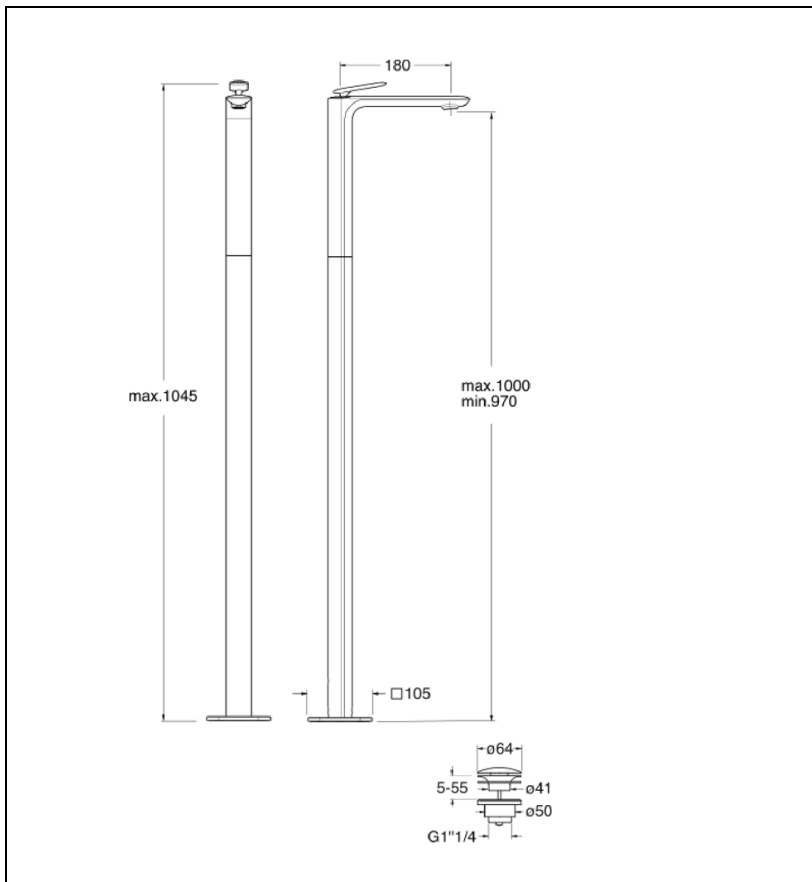

FL29013 : Mitigeur lavabo monocolonne avec vidage  
Up&Down® BLACKMAT FOIL

CRISTINA  
RUBINETTERIE  
ondyna

13 > noir mat

## Caractéristiques

- Livré sans box d'encastrement
- Saillie 180 mm
- Hauteur sous bec 1 000 mm
- Vidage Bonde Up&Down®laiton
- A installer avec box PD29000
- Garantie 8 ans