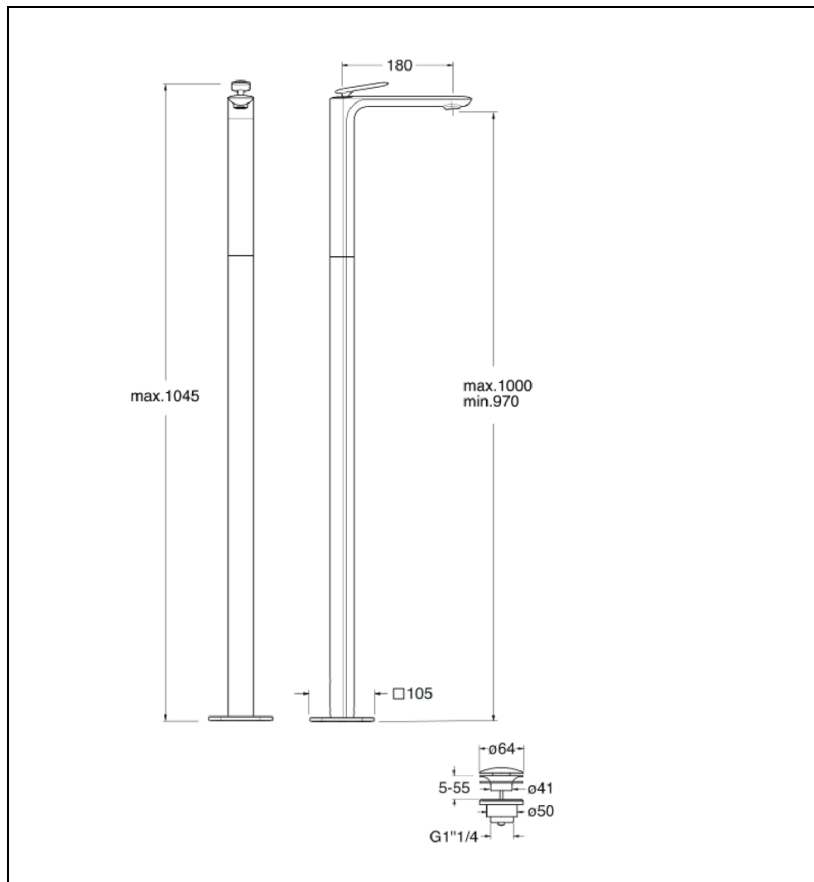

FL29075 : Robinet mitigeur lavabo monocolonne
CHROMÉ NOIR BROSSÉ FOIL

75 > chromé noir brossé

Caractéristiques

- Livré sans box d'encastrement
- Saillie 180 mm
- Hauteur sous bec 1 000 mm
- Largeur 350 mm
- Vidage bonde Up&Down® laiton
- A installer avec box PD29000
- Garantie 8 ans