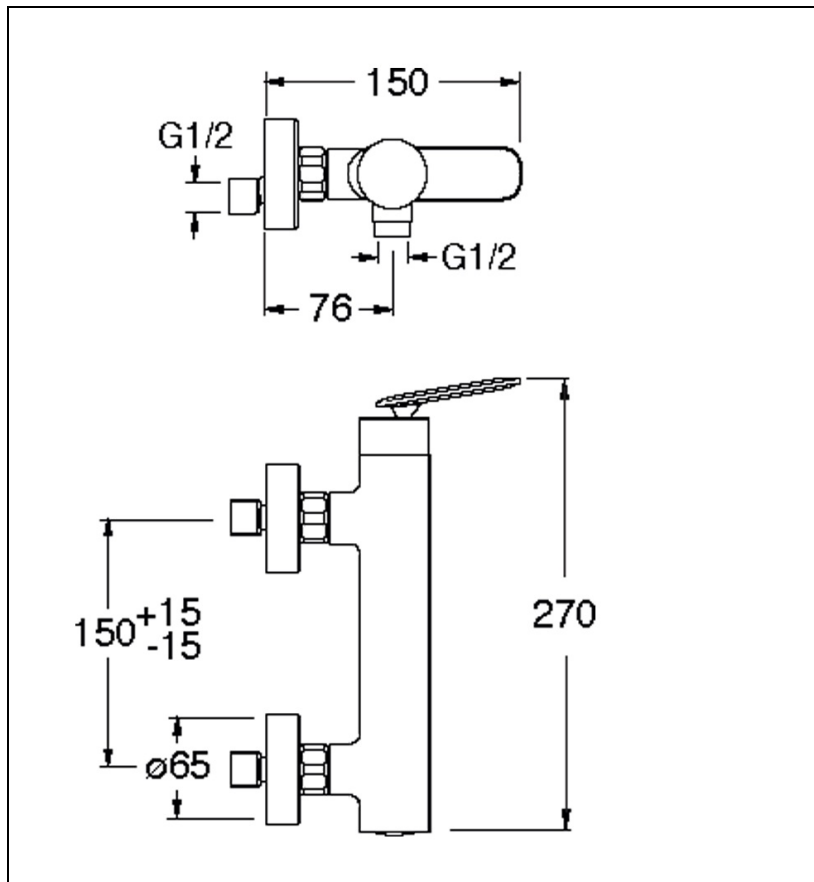

FL40134P : Mitigeur de douche mural OR ROSE
BROSSÉ FOIL

CRISTINA
RUBINETTERIE
ondyna

34P > or rose brossé PVD

Caractéristiques

- Rosaces \varnothing 65 mm
- Saillie 150 mm
- Largeur 270 mm
- Garantie 8 ans